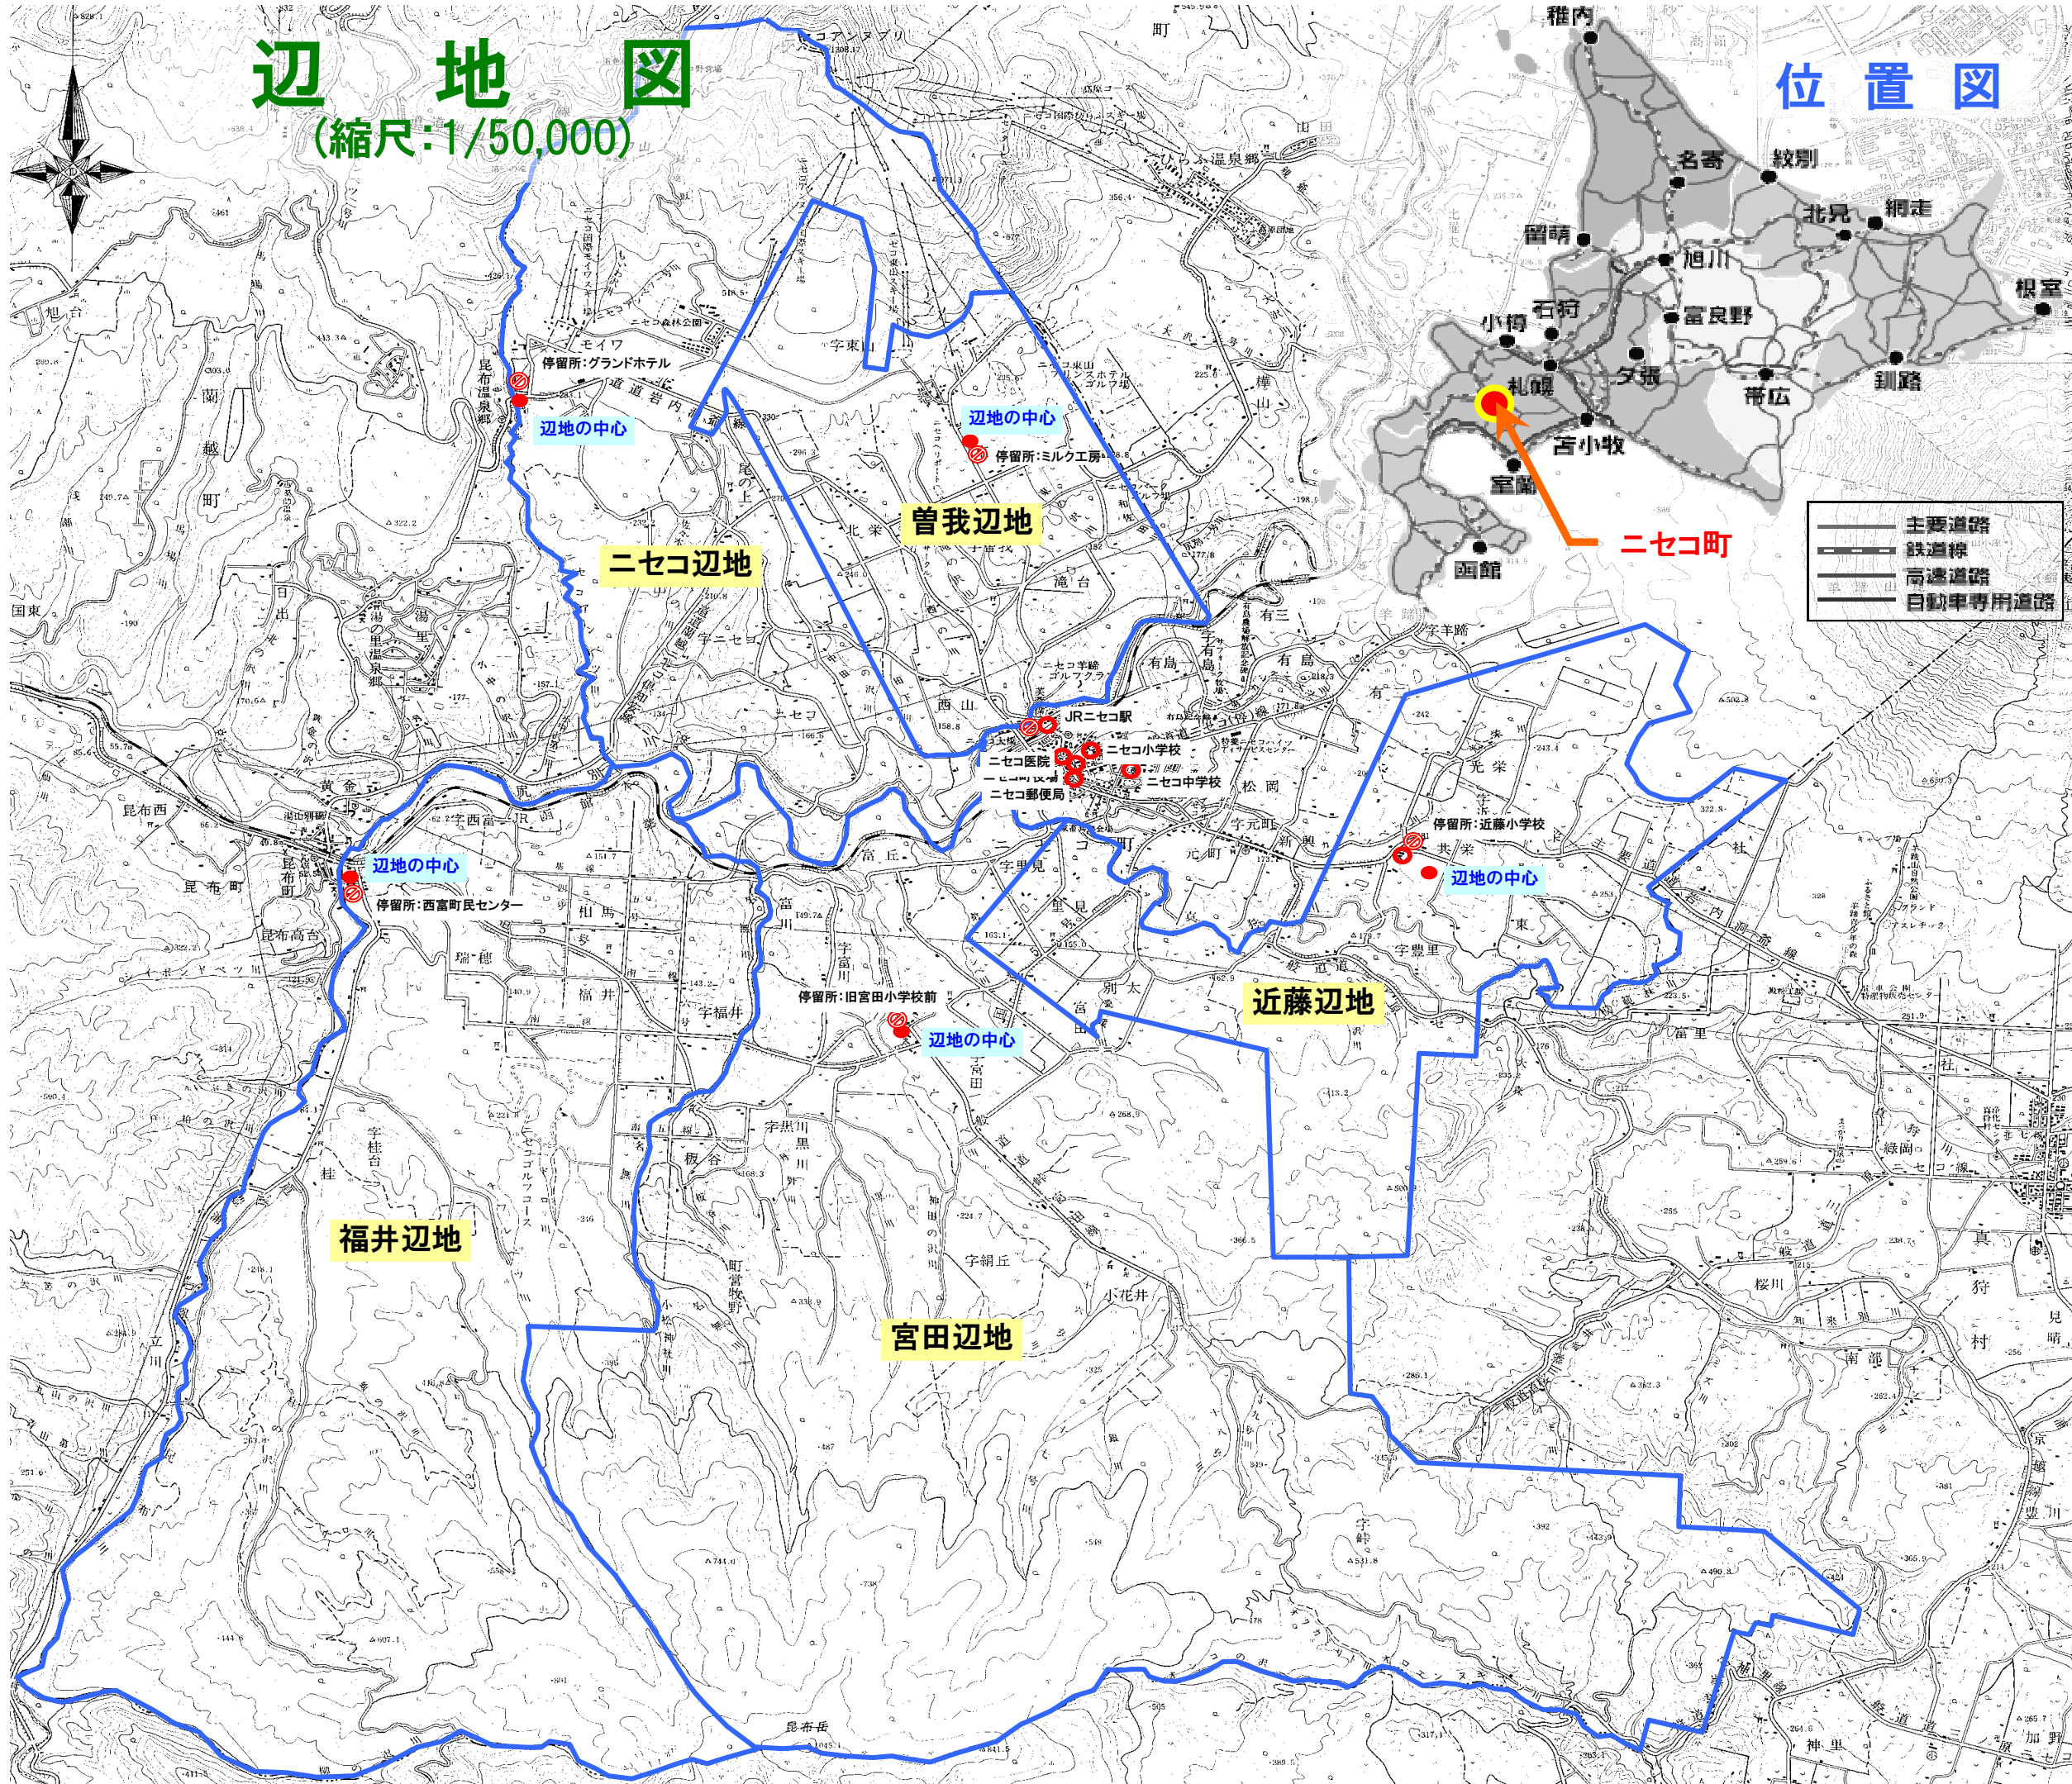

辺地図

(縮尺:1/50,000)

位置図

- 主要道路
- 鉄道線
- 高速道路
- 自転車専用道路

ニセコ辺地

曾我辺地

近藤辺地

福井辺地

宮田辺地

辺地の中心

辺地の中心

辺地の中心

辺地の中心

ニセコ町