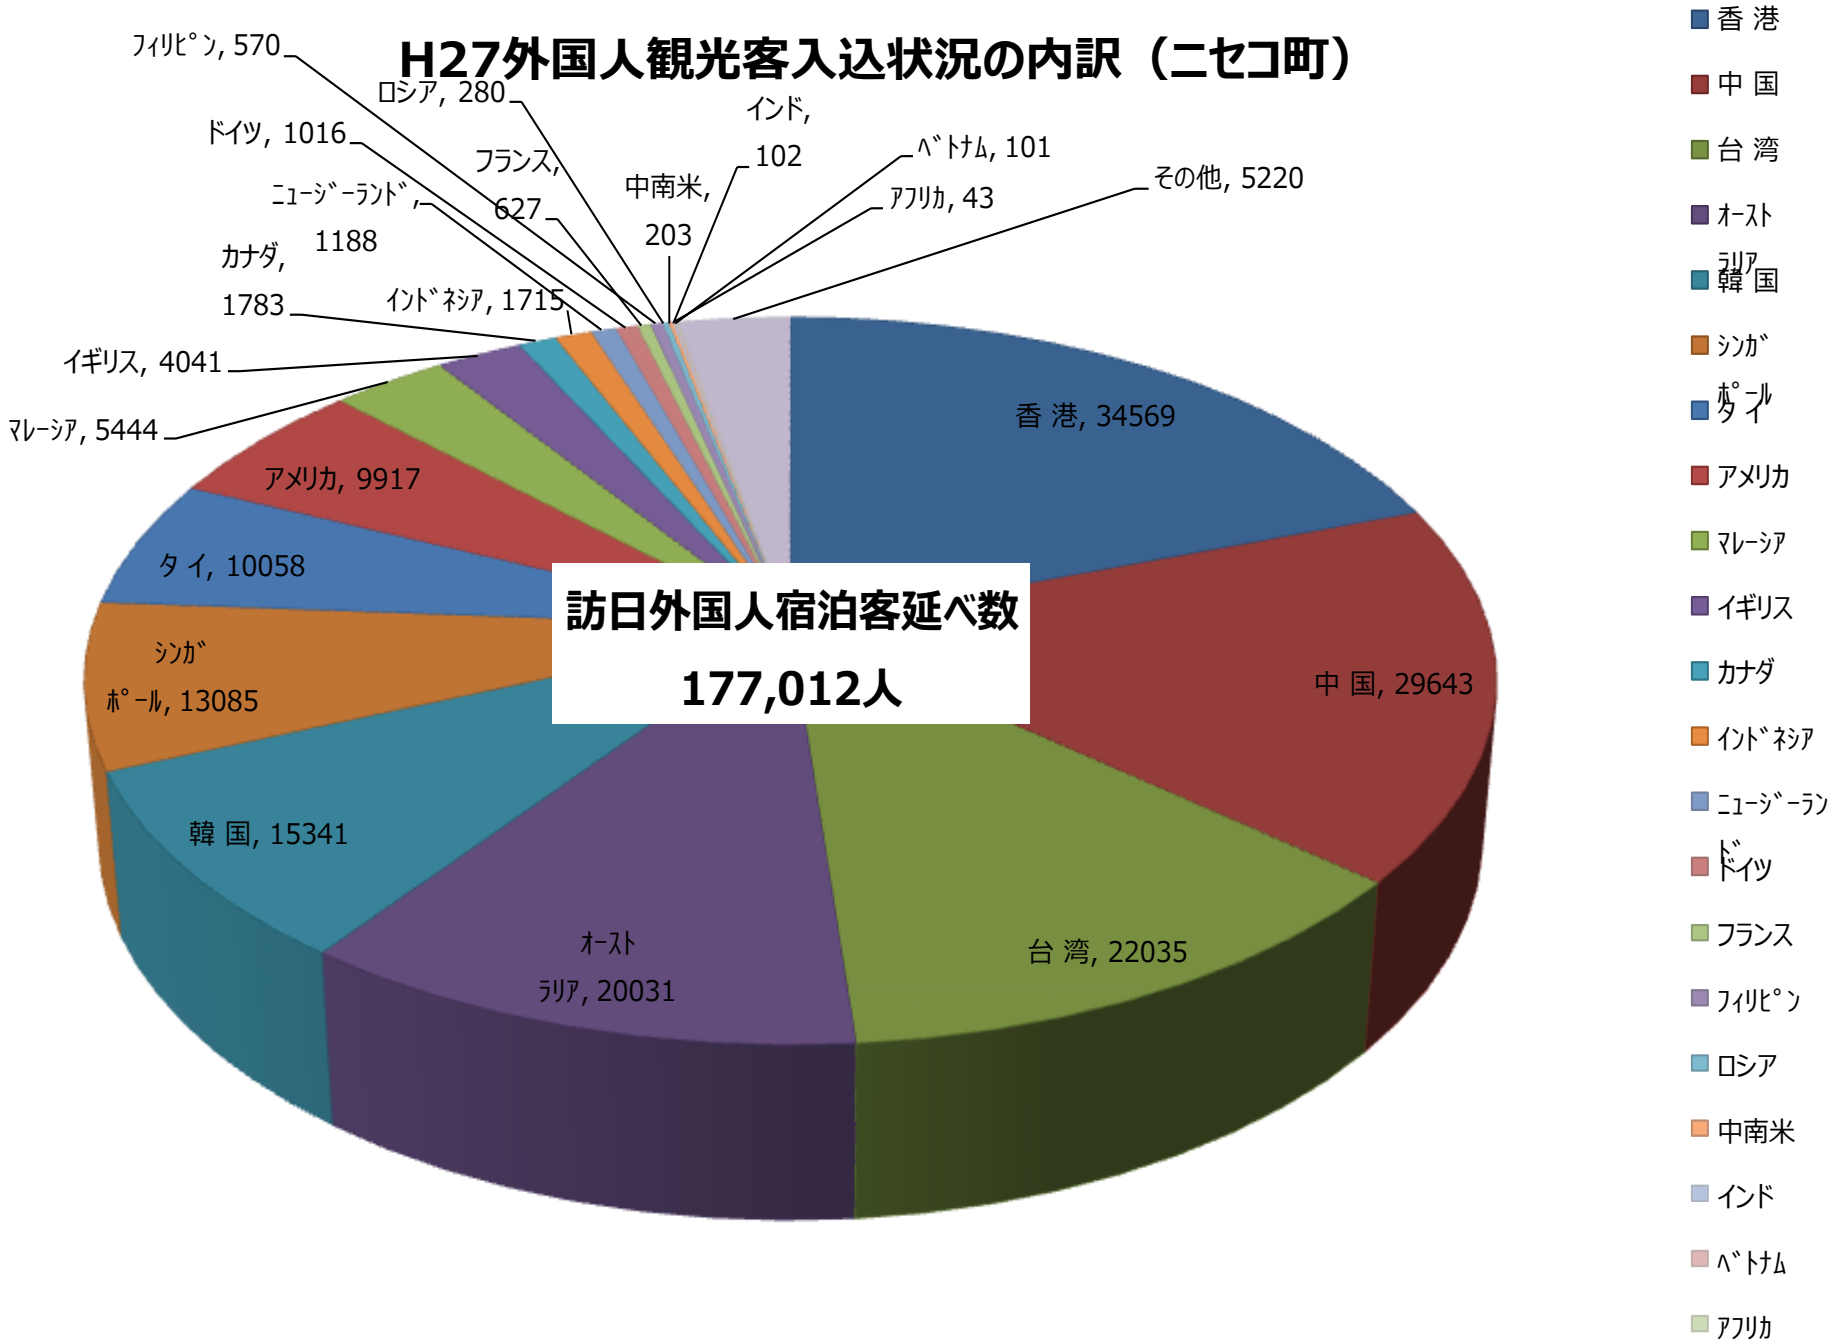

H27外国人観光客入込状況の内訳（ニセコ町）

訪日外国人宿泊客延べ数
177,012人