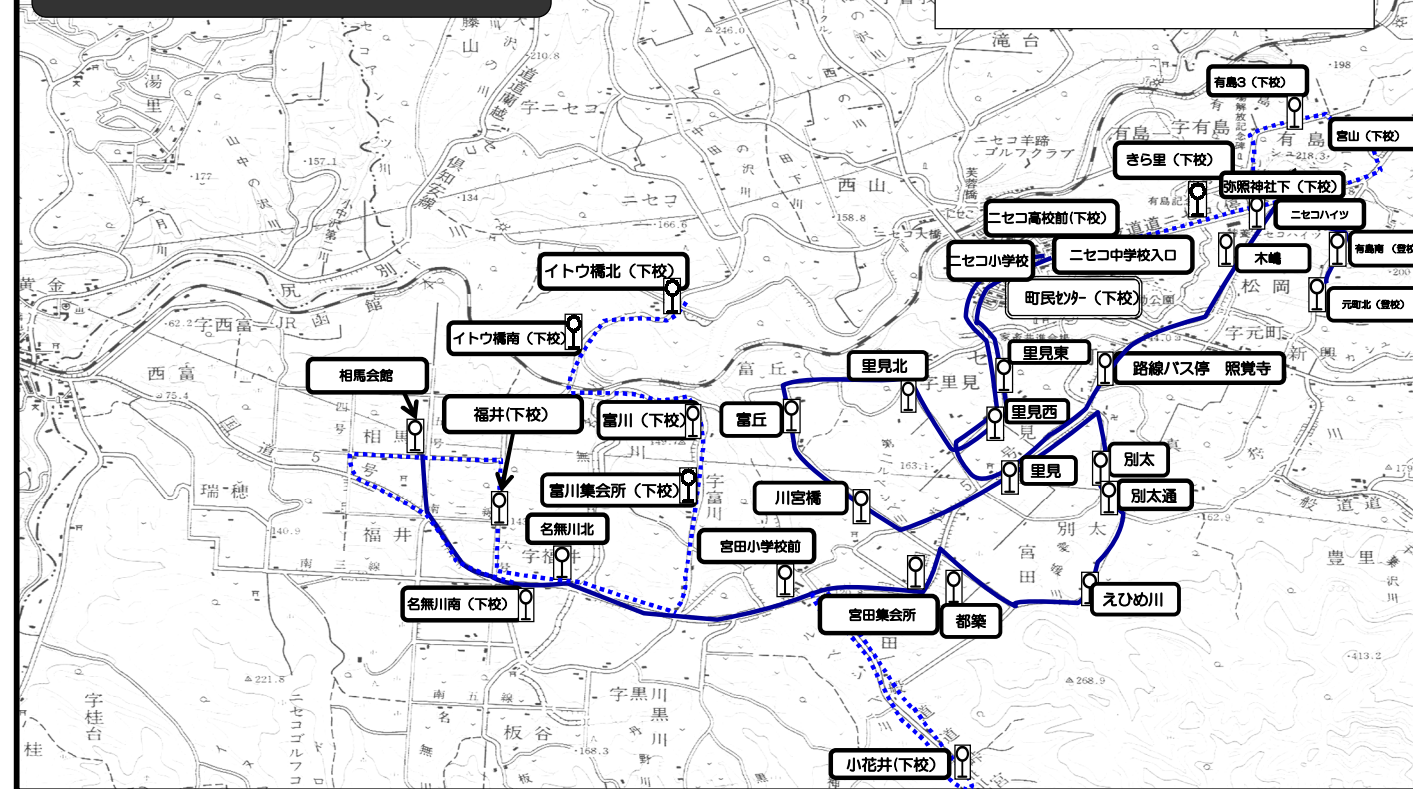

【④宮田・里見線】

下校便のみ運行するバス停もあります。