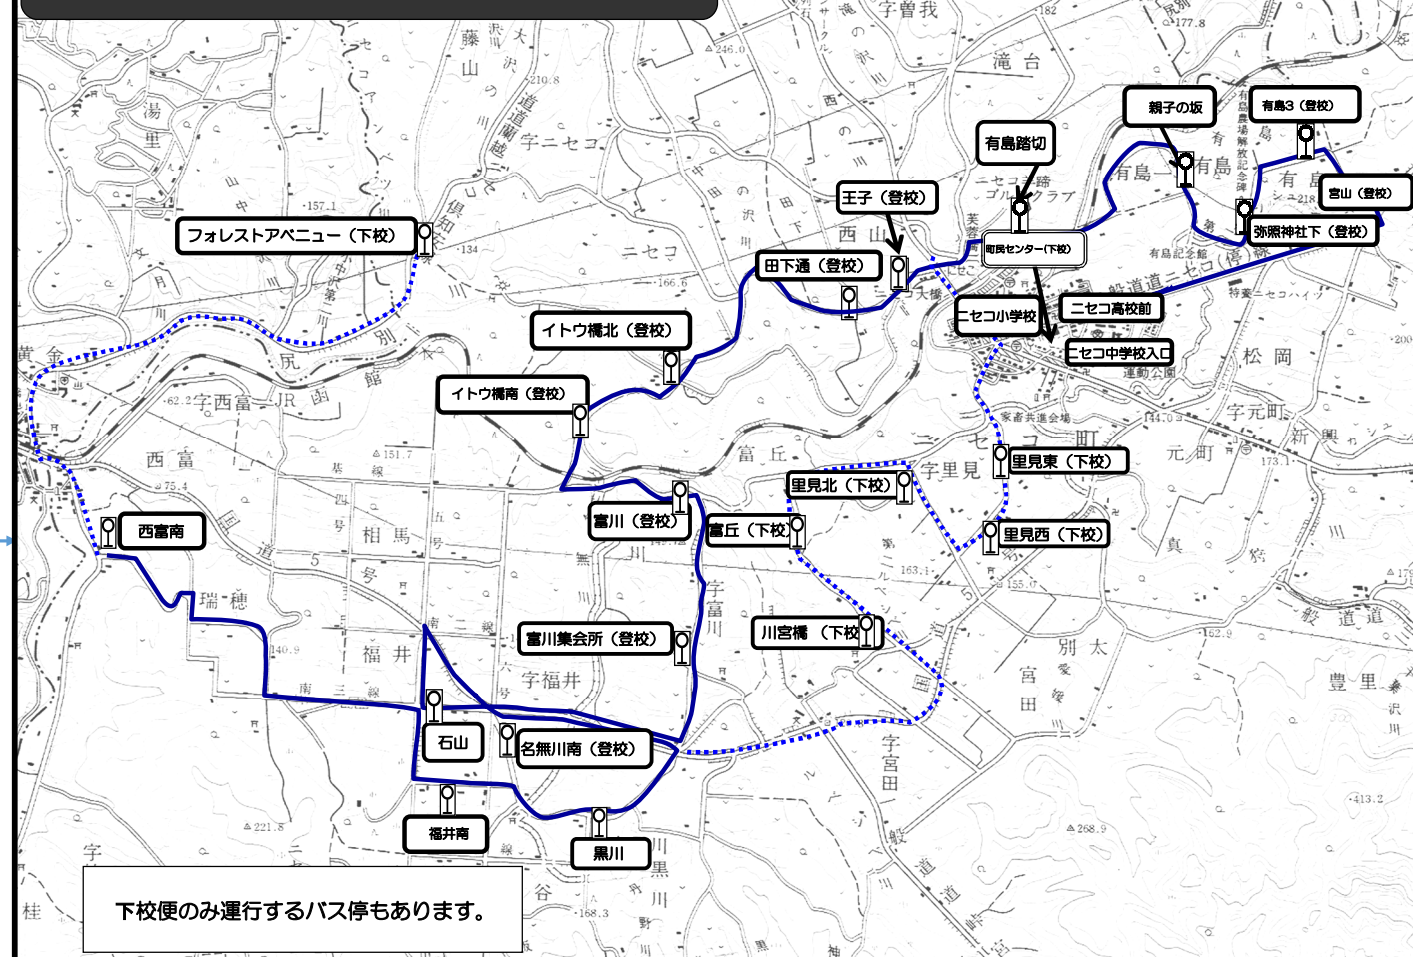

【⑤西富・富川・有島線】

下校便のみ運行するバス停もあります。

【スクールバス利用の注意事項】

- 学校がお休みの日は、スクールバスの定期運行はしません。
- 下校便の始発(ニセコ小学校高前・町民センター・ニセコ高校前のバス停)または「近藤小学校」のバス停で児童や一般の乗客がいない時は、その時間の便は運行しません。
- 下校便の運行途中で乗客がいなくなった時は、最終到着のバス停まで走行せず、その時間の便は運行を終了します。
- バス停でのみ乗降してください。
- 最終便(3便)のみ夏時間(4~9月)と冬時間(10~3月)があります。
- 「にこっとBUS」 スクールバスは一般の方が乗車することもできますが、運行が不定期的ため、「にこっとBUS」のご利用をお勧めいたします。
  にこっとBUS予約センター ☎ 0136-43-2200

お問い合わせ

ニセコ町教育委員会 学校教育課 TEL 0136-44-2101