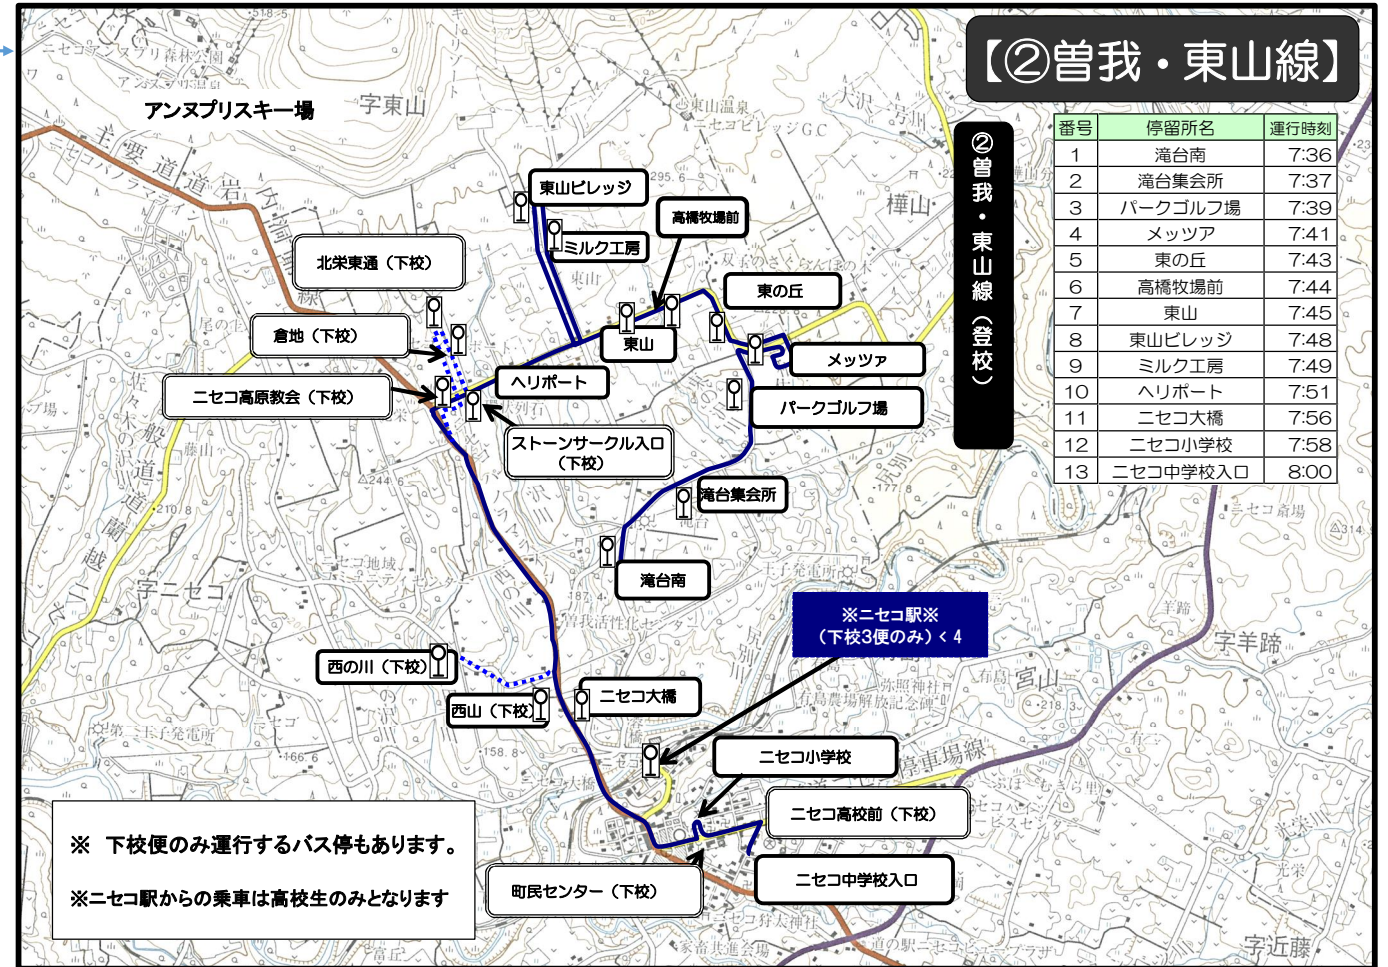

ニセコ町スクールバス時刻表

令和6年4月1日～

※ 令和6年4月から下校便3便は夏ダイヤ運行です。登校便と下校便で路線が異なる場合があります。

①アンヌプリ線(下校)

番号	停留所名	1便	2便	3便(夏)	3便(冬)
1	ニセコ小学校	14:55	16:05	18:00	17:15
2	町民センター	14:56	16:06	18:01	17:16
3	ニセコ高校前	14:57	16:07	18:02	17:17
4	ニセコ駅			18:05	17:20
5	王子	15:03	16:13	18:08	17:23
6	田下通	15:06	16:16	18:11	17:26
7	尾ノ上南	15:09	16:19	18:14	17:29
8	尾ノ上	15:12	16:22	18:17	17:32
9	尾ノ上北	15:14	16:24	18:19	17:34
10	尾ノ上縦貫線入口	15:15	16:25	18:20	17:35
11	遠藤	15:18	16:28	18:23	17:38
12	互	15:19	16:29	18:24	17:39
13	佐藤	15:20	16:30	18:25	17:40
14	セゾクラブ	15:21	16:31	18:26	17:41
15	溝口	15:24	16:34	18:29	17:44
16	大作	15:25	16:35	18:30	17:45
17	ポテト共和国	15:32	16:42	18:37	17:52
18	モイワスキー場下	15:35	16:45	18:40	17:55
19	ワンニセコ	15:36	16:46	18:41	17:56
20	ローヤルタウン	15:39	16:49	18:44	17:59

②曾我・東山線(下校)

番号	停留所名	1便	2便	3便(夏)	3便(冬)
1	ニセコ小学校	14:55	16:05	18:00	17:15
2	町民センター	14:56	16:06	18:01	17:16
3	ニセコ高校前	14:57	16:07	18:02	17:17
4	ニセコ駅			18:05	17:20
5	滝台南	15:04	16:14	18:09	17:24
6	滝台集会所	15:05	16:15	18:10	17:25
7	パークゴルフ場	15:07	16:17	18:12	17:27
8	メツア	15:10	16:20	18:15	17:30
9	東の丘	15:12	16:22	18:17	17:32
10	高橋牧場前	15:13	16:23	18:18	17:33
11	東山	15:14	16:24	18:19	17:34
12	東山ピレージ	15:16	16:26	18:21	17:36
13	ミルク工房	15:17	16:27	18:22	17:37
14	ハリポート	15:18	16:28	18:23	17:38
15	ストーンサークル入口	15:19	16:29	18:24	17:39
16	倉地	15:20	16:30	18:25	17:40
17	北栄東通	15:21	16:31	18:26	17:41
18	ニセコ高原教会	15:23	16:33	18:28	17:43
19	西山	15:27	16:37	18:32	17:47
20	西の川	15:28	16:38	18:33	17:48
21	ニセコ大橋	15:30	16:40	18:35	17:50

④宮田・里見線(登校)

番号	停留所名	運行時刻
1	相馬会館	7:10
2	名無川北	7:14
3	宮田小学校前	7:16
4	宮田集会所	7:18
5	都築	7:20
6	えひめ川	7:22
7	別太通	7:23
8	別太	7:24
9	里見	7:28
10	川宮橋	7:30
11	富丘	7:32
12	里見北	7:34
13	里見西	7:36
14	里見東	7:37
15	ニセコ小学校	7:39
16	ニセコ中学校入口	7:41
17	元町北	7:46
18	有島南	7:47
19	ニセコハイツ(路)	7:49
20	木嶋	7:50
21	路線バス停照覚寺	7:53
22	ニセコ小学校	7:58
23	ニセコ中学校入口	8:00