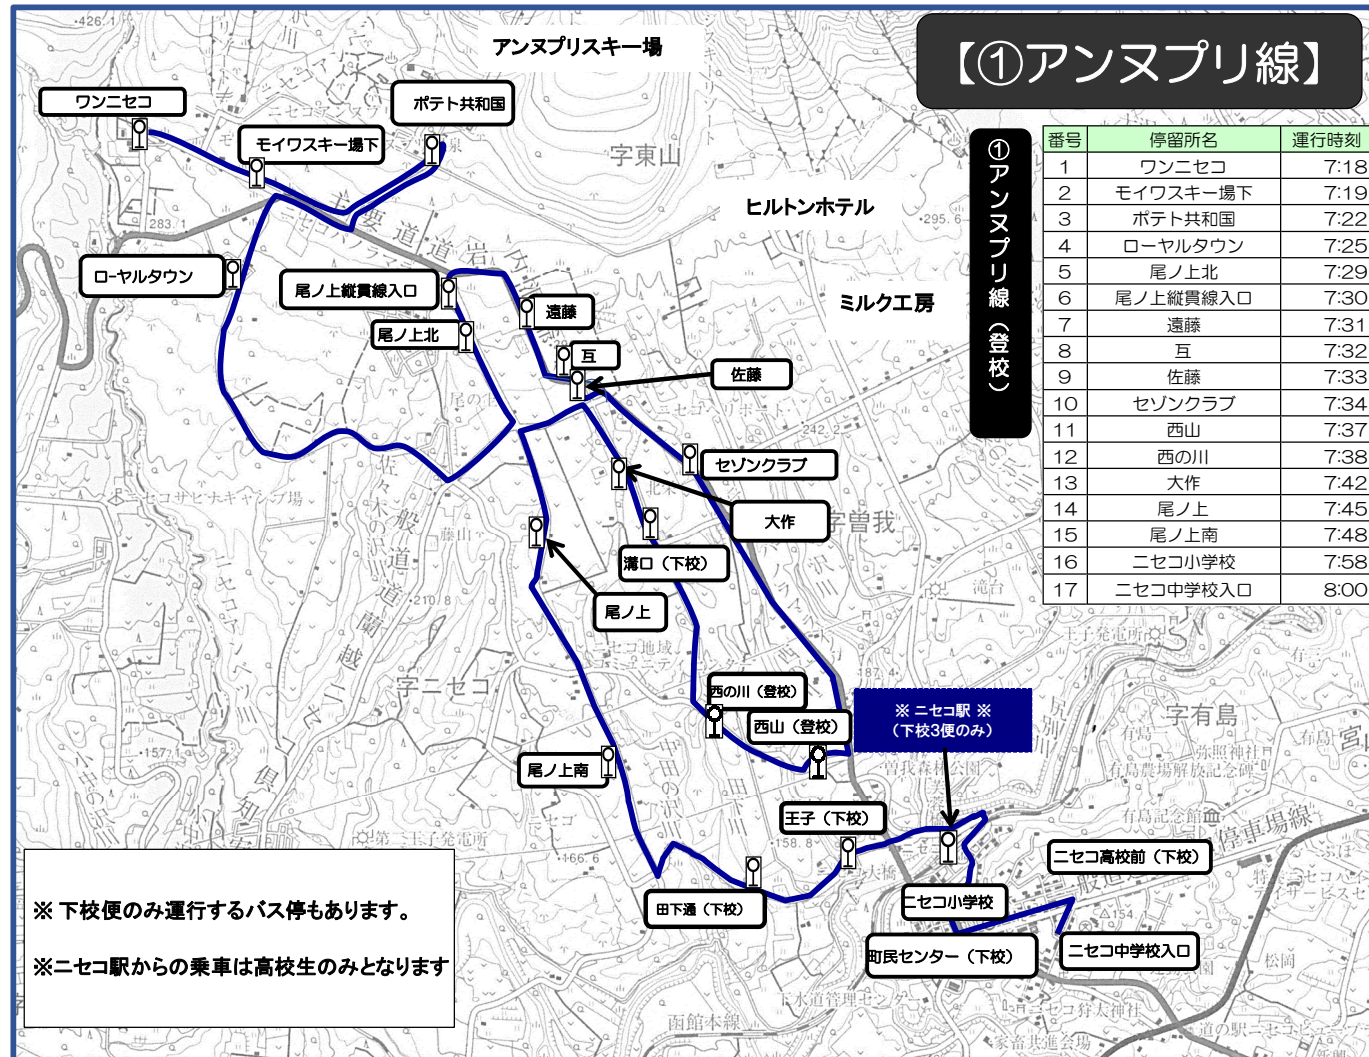

ニセコ町スクールバス時刻表

令和6年4月1日～

※ 令和6年4月から下校便3便は夏ダイヤ運行です。登校便と下校便で路線が異なる場合があります。

①アンヌプリ線(下校)

番号	停留所名	1便	2便	3便(夏)	3便(冬)
1	ニセコ小学校	14:55	16:05	18:00	17:15
2	町民センター	14:56	16:06	18:01	17:16
3	ニセコ高校前	14:57	16:07	18:02	17:17
4	ニセコ駅			18:05	17:20
5	王子	15:03	16:13	18:08	17:23
6	田下通	15:06	16:16	18:11	17:26
7	尾ノ上南	15:09	16:19	18:14	17:29
8	尾ノ上	15:12	16:22	18:17	17:32
9	尾ノ上北	15:14	16:24	18:19	17:34
10	尾ノ上縦貫線入口	15:15	16:25	18:20	17:35
11	遠藤	15:18	16:28	18:23	17:38
12	互	15:19	16:29	18:24	17:39
13	佐藤	15:20	16:30	18:25	17:40
14	セゾクラブ	15:21	16:31	18:26	17:41
15	溝口	15:24	16:34	18:29	17:44
16	大作	15:25	16:35	18:30	17:45
17	ポテト共和国	15:32	16:42	18:37	17:52
18	モイワスキー場下	15:35	16:45	18:40	17:55
19	ワンニセコ	15:36	16:46	18:41	17:56
20	ローヤルタウン	15:39	16:49	18:44	17:59

②曾我・東山線(下校)

番号	停留所名	1便	2便	3便(夏)	3便(冬)
1	ニセコ小学校	14:55	16:05	18:00	17:15
2	町民センター	14:56	16:06	18:01	17:16
3	ニセコ高校前	14:57	16:07	18:02	17:17
4	ニセコ駅			18:05	17:20
5	滝台南	15:04	16:14	18:09	17:24
6	滝台集会所	15:05	16:15	18:10	17:25
7	パークゴルフ場	15:07	16:17	18:12	17:27
8	メツア	15:10	16:20	18:15	17:30
9	東の丘	15:12	16:22	18:17	17:32
10	高橋牧場前	15:13	16:23	18:18	17:33
11	東山	15:14	16:24	18:19	17:34
12	東山ピレージ	15:16	16:26	18:21	17:36
13	ミルク工房	15:17	16:27	18:22	17:37
14	ハリポート	15:18	16:28	18:23	17:38
15	ストーンサークル入口	15:19	16:29	18:24	17:39
16	倉地	15:20	16:30	18:25	17:40
17	北栄東通	15:21	16:31	18:26	17:41
18	ニセコ高原教会	15:23	16:33	18:28	17:43
19	西山	15:27	16:37	18:32	17:47
20	西の川	15:28	16:38	18:33	17:48
21	ニセコ大橋	15:30	16:40	18:35	17:50

④宮田・里見線(登校)

番号	停留所名	運行時刻
1	相馬会館	7:10
2	名無川北	7:14
3	宮田小学校前	7:16
4	宮田集会所	7:18
5	都築	7:20
6	えひめ川	7:22
7	別太通	7:23
8	別太	7:24
9	里見	7:28
10	川宮橋	7:30
11	富丘	7:32
12	里見北	7:34
13	里見西	7:36
14	里見東	7:37
15	ニセコ小学校	7:39
16	ニセコ中学校入口	7:41
17	元町北	7:46
18	有島南	7:47
19	ニセコハイツ(路)	7:49
20	木嶋	7:50
21	路線バス停照覚寺	7:53
22	ニセコ小学校	7:58
23	ニセコ中学校入口	8:00