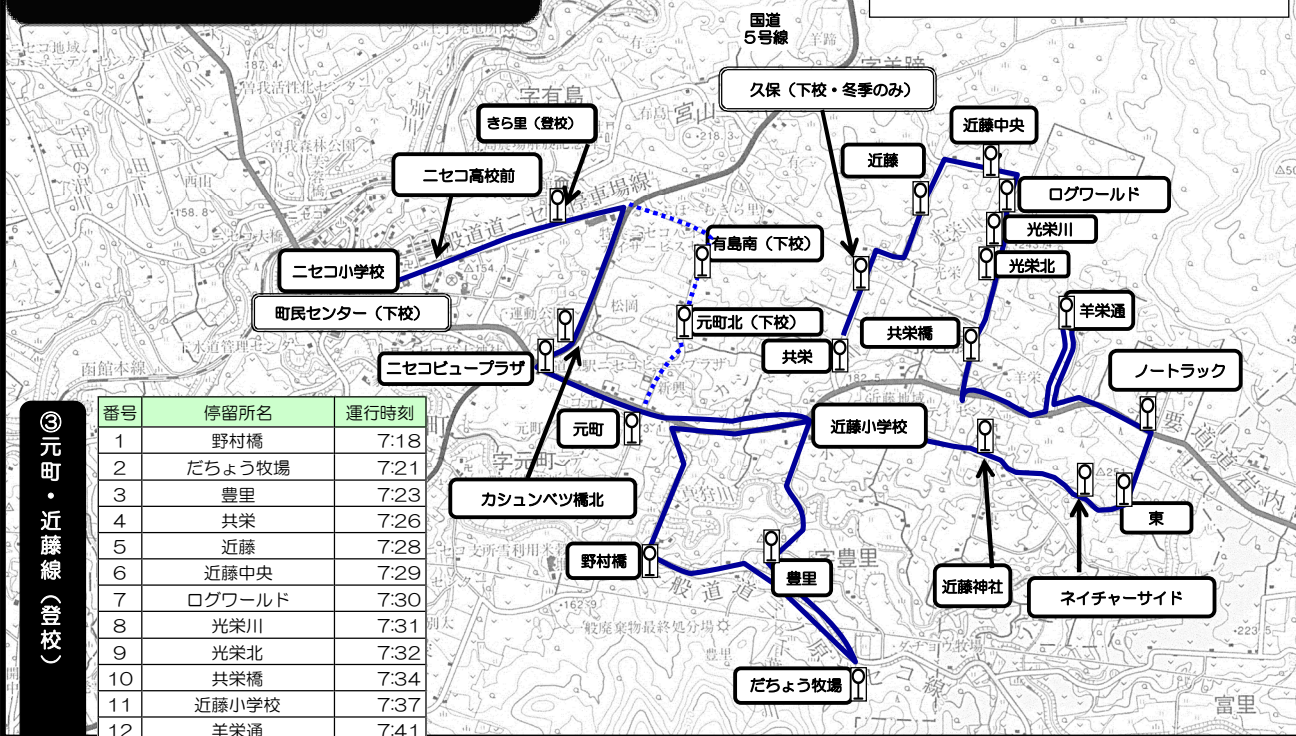

【③元町・近藤線】

下校便のみ運行するバス停もあります。

番号	停留所名	運行時刻
1	野村橋	7:18
2	だちょう牧場	7:21
3	豊里	7:23
4	共栄	7:26
5	近藤中央	7:28
6	近藤中央	7:29
7	ログワールド	7:30
8	光栄川	7:31
9	光栄北	7:32
10	共栄橋	7:34
11	近藤小学校	7:37
12	羊栄通	7:41
13	ノートラック	7:43
14	東	7:44
15	ネイチャーサイド	7:46
16	近藤神社	7:48
17	近藤小学校	7:50
18	元町	7:52
19	ニセコビュプラザ(路)	7:54
20	カシュンベツ橋北	7:55
21	きら里	7:57
22	ニセコ高校前	7:59
23	ニセコ小学校	8:01

④宮田・里見線(登校)

番号	停留所名	運行時刻
1	相馬会館	7:10
2	名無川北	7:14
3	宮田小学校前	7:16
4	宮田集会所	7:18
5	都築	7:20
6	えひめ川	7:22
7	別太通	7:23
8	別太	7:24
9	里見	7:28
10	川宮橋	7:30
11	富丘	7:32
12	里見北	7:34
13	里見西	7:36
14	里見東	7:37
15	ニセコ小学校	7:39
16	ニセコ中学校入口	7:41
17	元町北	7:46
18	有島南	7:47
19	ニセコハイツ(路)	7:49
20	木嶋	7:50
21	路線バス停照覚寺	7:53
22	ニセコ小学校	7:58
23	ニセコ中学校入口	8:00

④宮田・里見線(下校)

番号	停留所名	1便	2便	3便(夏)	3便(冬)
1	ニセコ小学校	14:55	16:05	18:00	17:15
2	町民センター	14:56	16:06	18:01	17:16
3	ニセコ高校前	14:57	16:07	18:02	17:17
4	きら里	14:59	16:09	18:04	17:19
5	ニセコハイツ(路)	15:00	16:10	18:05	17:20
6	宮山	15:02	16:12	18:07	17:22
7	有島3	15:03	16:13	18:08	17:23
8	弥照神社下	15:04	16:14	18:09	17:24
9	木嶋	15:08	16:18	18:13	17:28
10	路線バス停 照覚寺	15:11	16:21	18:16	17:31
11	里見	15:12	16:22	18:17	17:32
12	都築	15:14	16:24	18:19	17:34
13	えひめ川	15:16	16:26	18:21	17:36
14	別太通	15:17	16:27	18:22	17:37
15	別太	15:18	16:28	18:23	17:38
16	宮田集会所	15:22	16:32	18:27	17:42
17	小花井	15:26	16:36	18:31	17:46
18	宮田小学校前	15:28	16:38	18:33	17:48
19	名無川南	15:30	16:40	18:35	17:50
20	相馬会館	15:34	16:44	18:39	17:54
21	福井	15:38	16:48	18:43	17:58
22	名無川北	15:39	16:49	18:44	17:59
23	富川集会所	15:42	16:52	18:47	18:02
24	富川	15:44	16:54	18:49	18:04
25	イトウ橋南	15:47	16:57	18:52	18:07
26	イトウ橋北	15:48	16:58	18:53	18:08

⑤西富・富川・有島線(下校)

番号	停留所名	運行時刻
1	西富南	7:17
2	福井南	7:23
3	黒川	7:26
4	名無川南	7:29
5	石山	7:32
6	富川集会所	7:35
7	富川	7:37
8	イトウ橋南	7:40
9	イトウ橋北	7:41
10	田下通	7:44
11	王子	7:45
12	有島踏切	7:48
13	親子の坂	7:50
14	弥照神社下	7:52
15	有島3	7:53
16	宮山	7:54
17	ニセコ高校前	7:58
18	ニセコ小学校	8:00

番号	停留所名	1便	2便	3便(夏)	3便(冬)
1	ニセコ小学校	14:55	16:05	18:00	17:15
2	町民センター	14:56	16:06	18:01	17:16
3	ニセコ高校前	14:57	16:07	18:02	17:17
4	親子の坂	15:00	16:10	18:05	17:20
5	有島踏切	15:02	16:12	18:07	17:22
6	里見東	15:08	16:18	18:13	17:28
7	里見西	15:09	16:19	18:14	17:29
8	里見北	15:11	16:21	18:16	17:31
9	富丘	15:13	16:23	18:18	17:33
10	川宮橋	15:15	16:25	18:20	17:35
11	黒川	15:21	16:31	18:26	17:41
12	福井南	15:24	16:34	18:29	17:44
13	石山	15:26	16:36	18:31	17:46
14	西富南	15:32	16:42	18:37	17:52
15	フォレストアベニュー	15:38	16:48	18:43	17:58