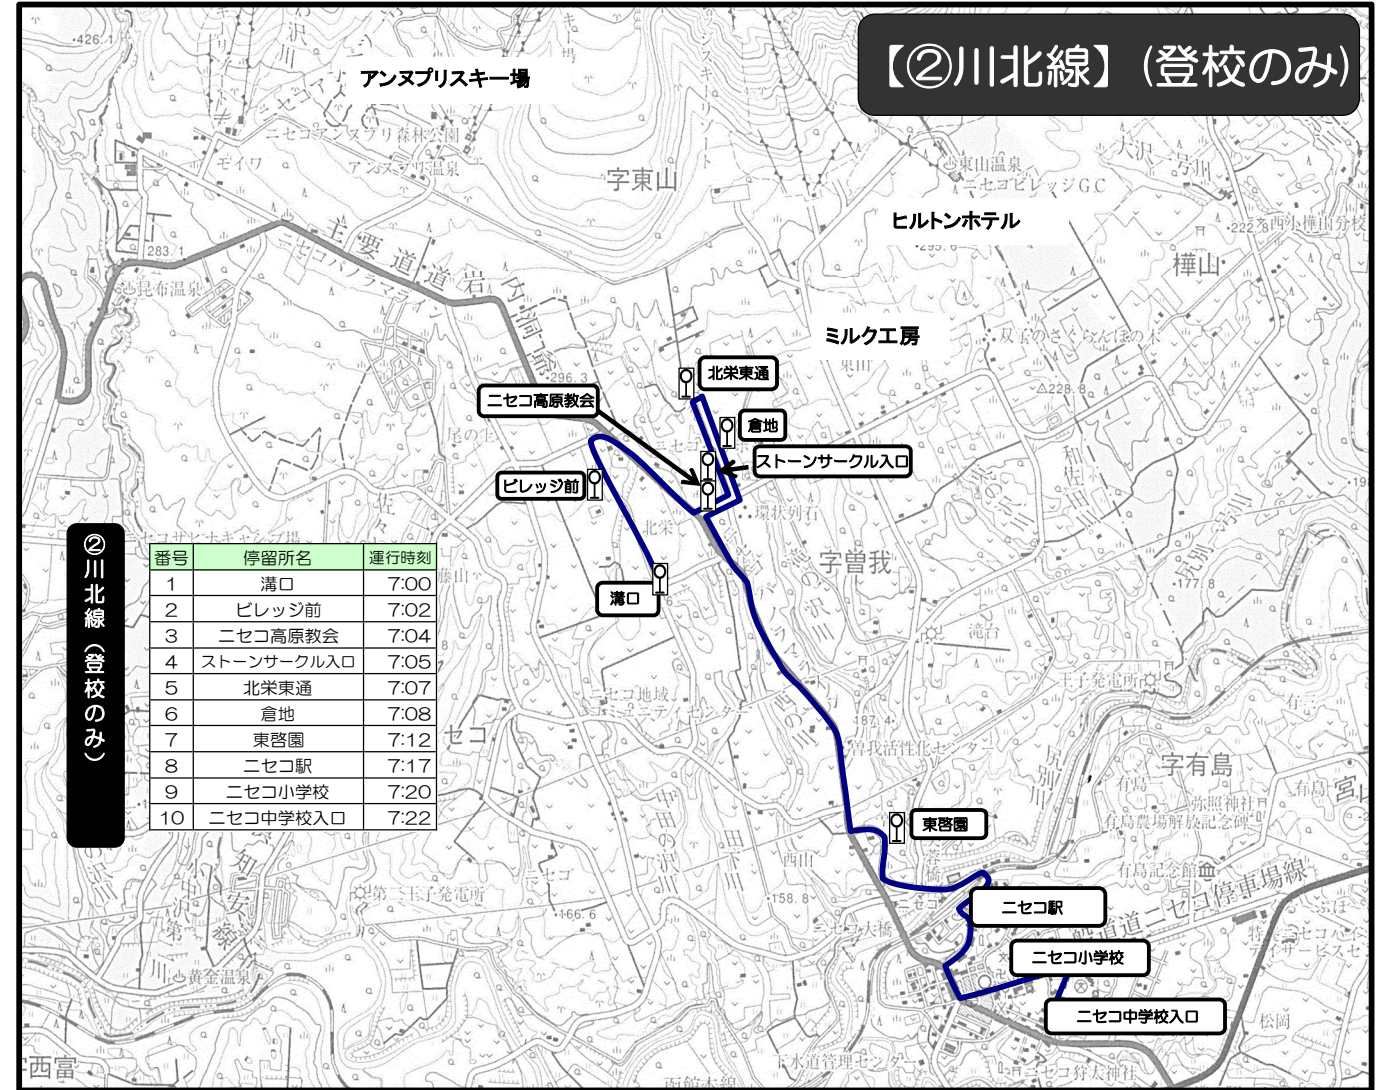

ニセコ町スクールバス時刻表

令和6年4月1日～

※ 令和6年4月から下校便3便は夏ダイヤ運行です。登校便と下校便で路線が異なる場合があります。

①アンヌプリ線(下校)

番号	停留所名	1便	2便	3便(夏)	3便(冬)
1	ニセコ小学校	14:55	16:05	18:00	17:15
2	町民センター	14:56	16:06	18:01	17:16
3	ニセコ高校前	14:57	16:07	18:02	17:17
4	ニセコ駅			18:05	17:20
5	王子	15:03	16:13	18:08	17:23
6	田下通	15:06	16:16	18:11	17:26
7	尾ノ上南	15:09	16:19	18:14	17:29
8	尾ノ上	15:12	16:22	18:17	17:32
9	尾ノ上北	15:14	16:24	18:19	17:34
10	尾ノ上縦貫線入口	15:15	16:25	18:20	17:35
11	遠藤	15:18	16:28	18:23	17:38
12	互	15:19	16:29	18:24	17:39
13	佐藤	15:20	16:30	18:25	17:40
14	セゾクラブ	15:21	16:31	18:26	17:41
15	溝口	15:24	16:34	18:29	17:44
16	大作	15:25	16:35	18:30	17:45
17	ポテト共和国	15:32	16:42	18:37	17:52
18	モイワスキー場下	15:35	16:45	18:40	17:55
19	ワンニセコ	15:36	16:46	18:41	17:56
20	ローヤルタウン	15:39	16:49	18:44	17:59

②曾我・東山線(下校)

番号	停留所名	1便	2便	3便(夏)	3便(冬)
1	ニセコ小学校	14:55	16:05	18:00	17:15
2	町民センター	14:56	16:06	18:01	17:16
3	ニセコ高校前	14:57	16:07	18:02	17:17
4	ニセコ駅			18:05	17:20
5	滝台南	15:04	16:14	18:09	17:24
6	滝台集会所	15:05	16:15	18:10	17:25
7	パークゴルフ場	15:07	16:17	18:12	17:27
8	メツア	15:10	16:20	18:15	17:30
9	東の丘	15:12	16:22	18:17	17:32
10	高橋牧場前	15:13	16:23	18:18	17:33
11	東山	15:14	16:24	18:19	17:34
12	東山ピレージ	15:16	16:26	18:21	17:36
13	ミルク工房	15:17	16:27	18:22	17:37
14	ハリポート	15:18	16:28	18:23	17:38
15	ストーンサークル入口	15:19	16:29	18:24	17:39
16	倉地	15:20	16:30	18:25	17:40
17	北栄東通	15:21	16:31	18:26	17:41
18	ニセコ高原教会	15:23	16:33	18:28	17:43
19	西山	15:27	16:37	18:32	17:47
20	西の川	15:28	16:38	18:33	17:48
21	ニセコ大橋	15:30	16:40	18:35	17:50

④宮田・里見線(登校)

番号	停留所名	運行時刻
1	相馬会館	7:10
2	名無川北	7:14
3	宮田小学校前	7:16
4	宮田集会所	7:18
5	都築	7:20
6	えひめ川	7:22
7	別太通	7:23
8	別太	7:24
9	里見	7:28
10	川宮橋	7:30
11	富丘	7:32
12	里見北	7:34
13	里見西	7:36
14	里見東	7:37
15	ニセコ小学校	7:39
16	ニセコ中学校入口	7:41
17	元町北	7:46
18	有島南	7:47
19	ニセコハイツ(路)	7:49
20	木嶋	7:50
21	路線バス停照覚寺	7:53
22	ニセコ小学校	7:58
23	ニセコ中学校入口	8:00