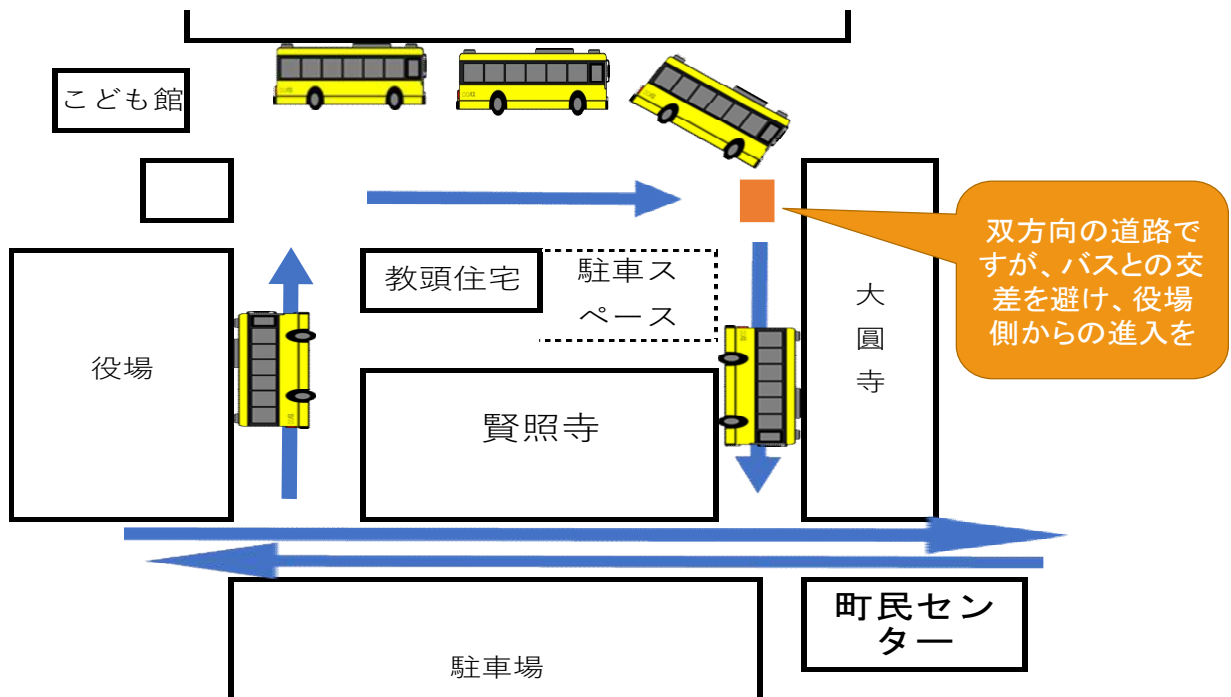

# こども館 送迎について

## 送迎時の駐車場

- 用意されている駐車スペースを利用  
※スクールバスが走る（停車する）時間は特に注意を  
1便：14時45分発  
2便：15時55分発  
3便：18時00分（冬季期間は17時30分）発

## 送迎時のお願い

- 必ずこども館施設内での引き渡しを  
**お迎え最終時刻18時30分**（時間厳守お願いいたします。）  
※やむを得ず時間が過ぎてしまいそうな場合は、**必ず電話連絡**お願いいたします。