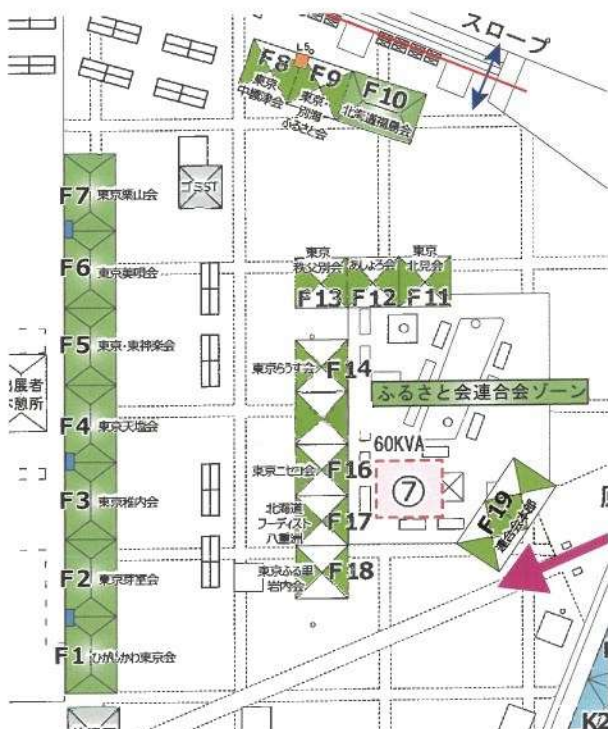

# 『北海道 産直フェア』

令和4年9月29日(木) ~ 10月2日(日) 午前10時~午後6時

於：代々木公園B地区イベント広場 (ふるさと会連合会ゾーン)

- 運営：北海道ふるさと会連合会 ● 後援：北海道
- 出店団体：19団体 (裏面記載)
- 主催：北海道フェアin代々木〜ザ・北海道〜実行委員会

国内最大級の屋外型北海道物産イベント

第32回 北海道フェアin代々木

**ザ・北海道**  
The Road of Hokkai-Foods

## 第26回 北海道 あの町・この村・この味覚 産直フェア

参加団体配置図

※テントの配置は変更されることがあります。

北海道ふるさと会連合会

| NO   | ふるさと会名      | M/L | 飲食○△× | 備考   |
|------|-------------|-----|-------|------|
| F 1  | ひがしかわ東京会    | L   | ○     | 飲食A  |
| F 2  | 東京芽室会       | L   | ○     | 飲食A  |
| F 3  | 東京稚内会       | L   | ○     | 飲食A  |
| F 4  | 東京天塩会       | L   | ○     | 飲食A  |
| F 5  | (東京・東神楽会)   | L   | ×     | 物販   |
| F 6  | 東京美唄会       | L   | ○     | 飲食A  |
| F 7  | 東京栗山会       | L   | ○     | 飲食A  |
| F 8  | 東京中標津会      | M   | △     | 飲食B  |
| F 9  | 東京・別海ふるさと会  | M   | △     | 飲食B  |
| F 10 | 北海道福島会      | L   | ×     | 物販   |
| F 11 | 東京北見会       | M   | ×     | 物販   |
| F 12 | あしよる会       | M   | ×     | 物販   |
| F 13 | 東京秩父別会      | M   | ×     | 物販   |
| F 14 | 東京らうす会      | M   | ×     | 物販   |
| F 16 | 東京ニセコ会      | M   | ×     | 物販   |
| F 17 | 北海道フードリスト   | M   | ×     | 物販   |
| F 18 | 東京ふる里岩内会    | M   | ×     | 物販   |
| F 19 | 北海道ふるさと会連合会 | LL  | ....  | .... |