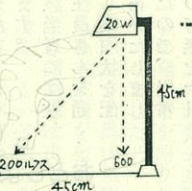

読書には ほどよい灯りを

灯火したしむ読書の秋です。こころよい秋の夜長を読書ですぐすもまた楽しいものです。しかし読書のために目を悪くしてはたいへん。読書にはほどよい照明が大切です。
★ほどよい明るさ……明るすぎず暗くもない程度は、200ルクスぐらいで、高さ45センチ、20ワットの蛍光灯スタンドならその真下が600ルクス、45センチ離れたところで、ちょうど200ルクスになります。まぶしさを感じないことハダカ電球では直射光がまぶしくて眼の虹彩がしぼまり、かえって見えにくくなりますから、できるだけ間接照明がよろしい。
★まんべんに明るくする
スタンドで机の上だけ明るくし、周囲や天井を暗くするとつかれやすい。とくに直射光線が強いかげをつくるのは仕事もやりにくく、もの見分けなどもむずかしくなります。
★チラチラしない光線
普通の電球はチラチラしますが、蛍光灯は放電による光なので、近づけるとチラチラすることもありますから、良質のものをえらび、またシェードや電球、蛍光灯は石けん水でよく洗うと見かけが明るさが増します。

お知らせ

**郵便貯金の
便利な利用法**
その一
郵便局では、貯金の払いもどしなどの請求を受付けたときに、正当な預金者からの請求であるかどうかを調査しますが、このようなとき、郵便貯金本人票を特許していると非常に便利です。
即ち、郵便貯金本人票は本人であることを郵政省が証明したものでこれを保持している全国のどの郵便局でも預けただけの貯金を自由におろすことができます。
したがって商用やレジャーなどで旅行される方などからは、多額の現金を持ち歩かなくてもすむので、安全で快適な旅行が楽しめるたいへん喜ばれています。
またこの方法を利用すると万一貯金通帳をなくしたり盗難にあつたようなどしにても貯金の払いもどしにあつて郵便局では、必ず本人票の提出を受け本人であることを確かめてから支払うことになつていまして、貯金の盗難防止にもなり一石二鳥の効果がある安全・便利な利用法です。
なお、本人票の利用申込みはこの郵便局でも扱っておりますし、料金もかかりません。

よい子の育つ家庭づくり

ユーモアの
ある家庭
父が語れば母が笑い、母が笑えば子供がこれに和し、それをまた年寄りがおもしろく取りなすといつたような、なごやかなフンイキの家庭からは、非行少年は出ない。