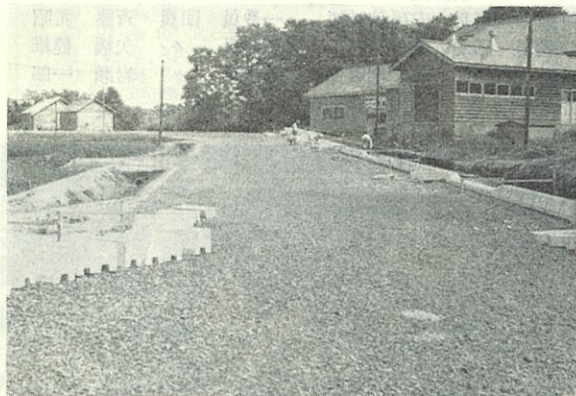

スイートコーンの収穫は今がたけなわ。
 ことしは、天候不順で成育も例年より悪いとのことですが、耕作者のみなさんは時期ものなので雨にもかかわらず収穫に忙しい毎日をおくっております。
 このスイートコーンは札幌方面へ出荷され食卓にぎわしていることでしょう。

昭和51年 **9** 月号

ことしの建設事業

ルベルベ通局部改良事業

延長 570.9m
 幅員 5.0~6.0m
 総工費 2,720万円

有島北一線局部改良舗装事業

(改良) 延長 280m 幅員 5.0m
 (舗装) 延長 380m 幅員 5.0m
 総工費 1,660万円

真狩旧道線特殊改良事業

延長 260m
 幅員 5.5m
 総工費 1,156万円

第二真狩橋上部架替事業

延長 20.9m
 幅員 4.5m
 総工費 307万円

の進みぐあいは

町民のみなさんに安全で快適な日常生活を営んでいただくため、ことしは、消防庁舎、道路の改良舗装などの建設事業が進められております。これらに投じられる事業予算は約2億1千万円となり工事の進捗状況は順調に進められております。
 今月は建設事業の主なものを写真で紹介いたします。