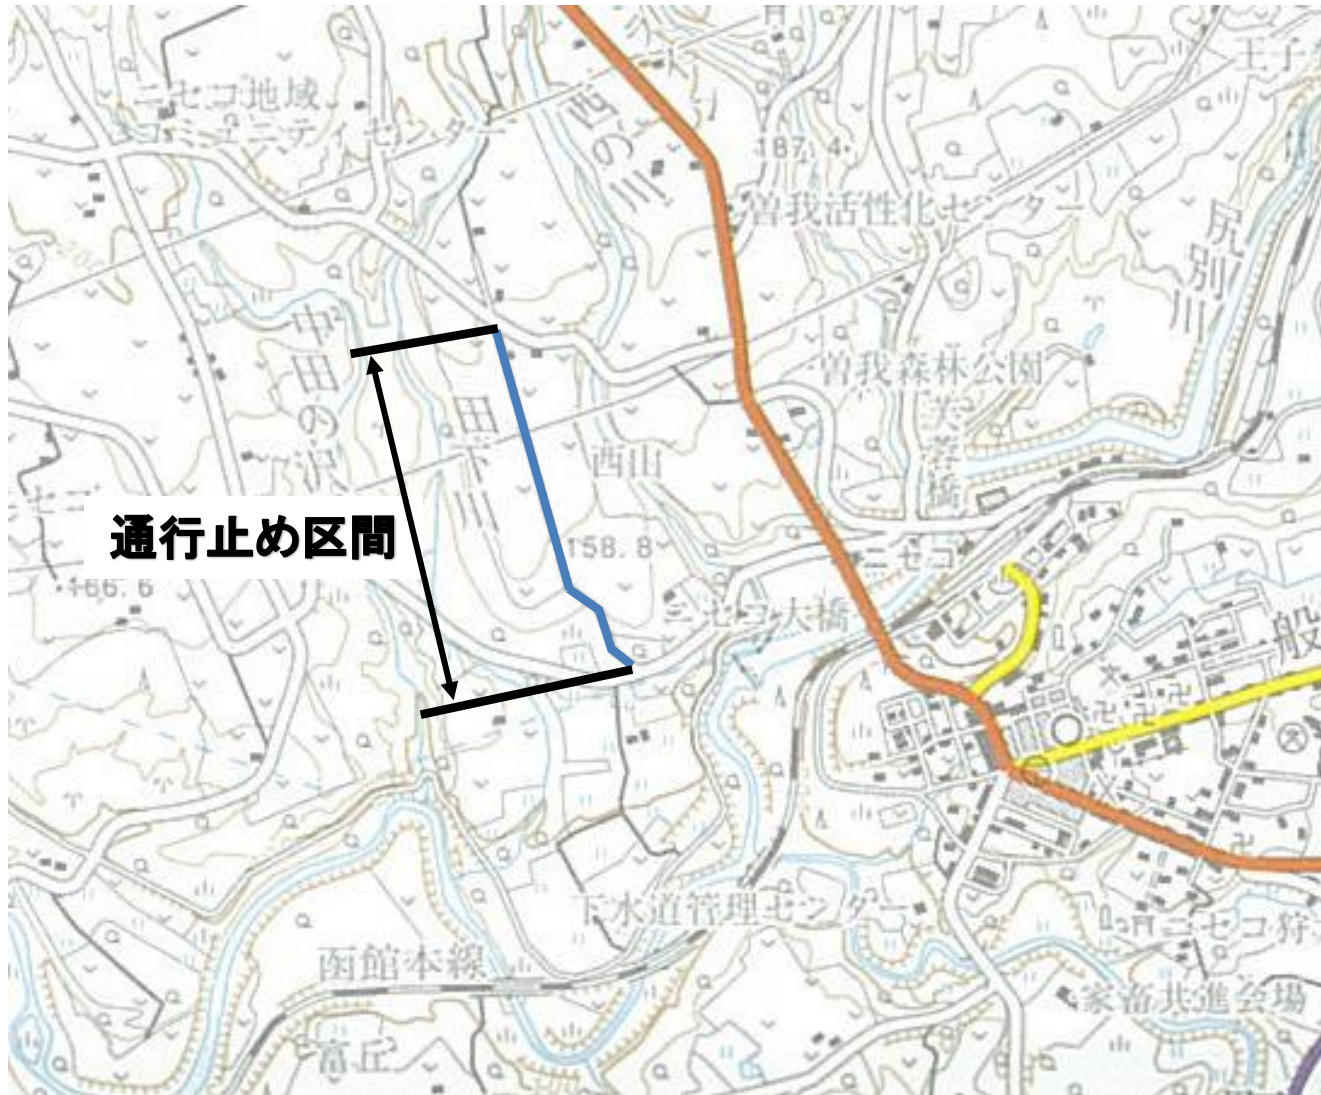

## ○通行止め区間

場所  
町道西山ニセコ連絡線

通行止め期間  
令和2年7月3日  
～9月30日

※上記期間通行止め  
となります