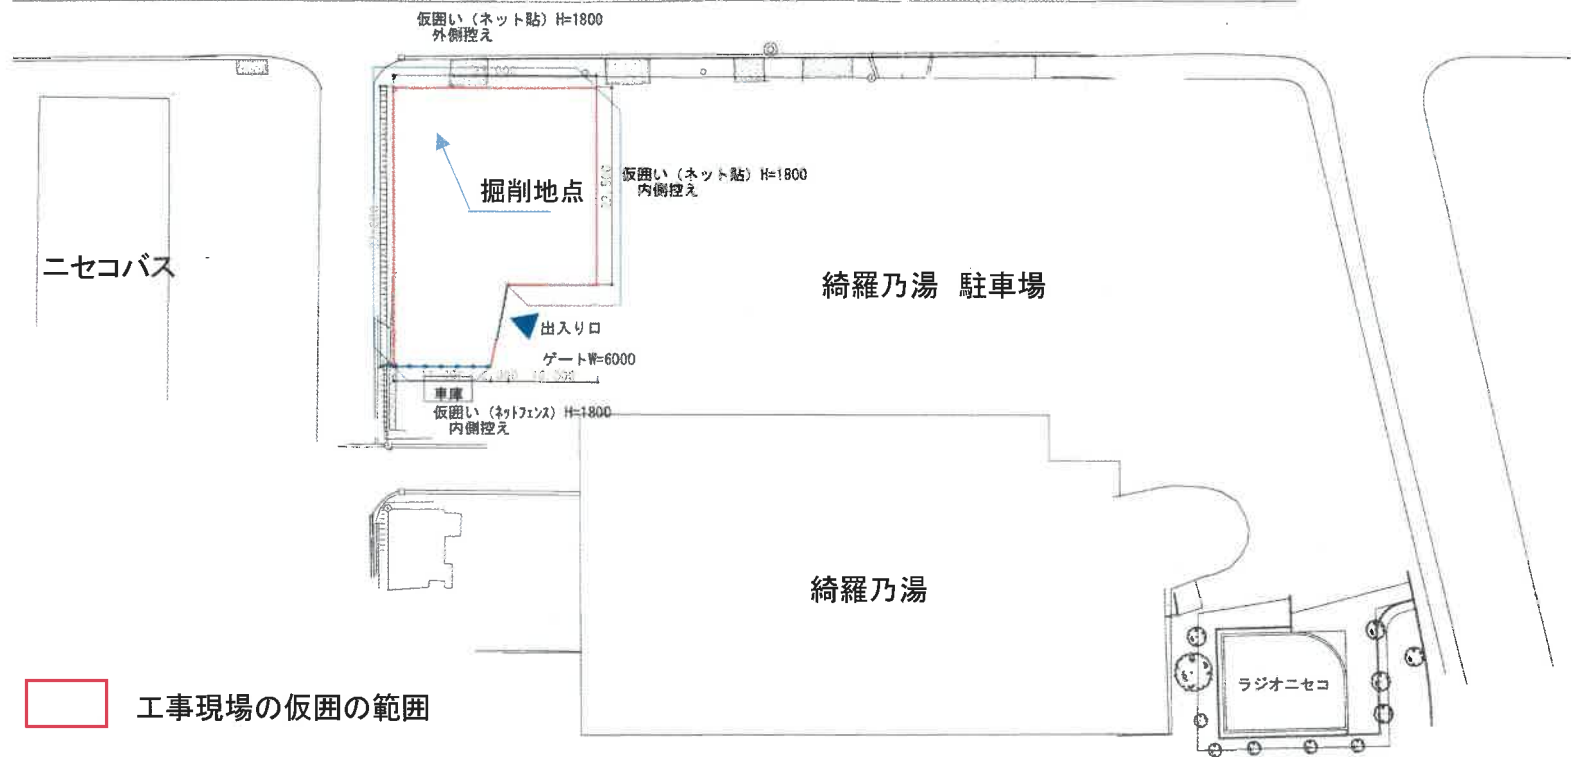

温泉井掘削工事現場の案内図

ニセコ駅

工事現場の仮囲いの範囲