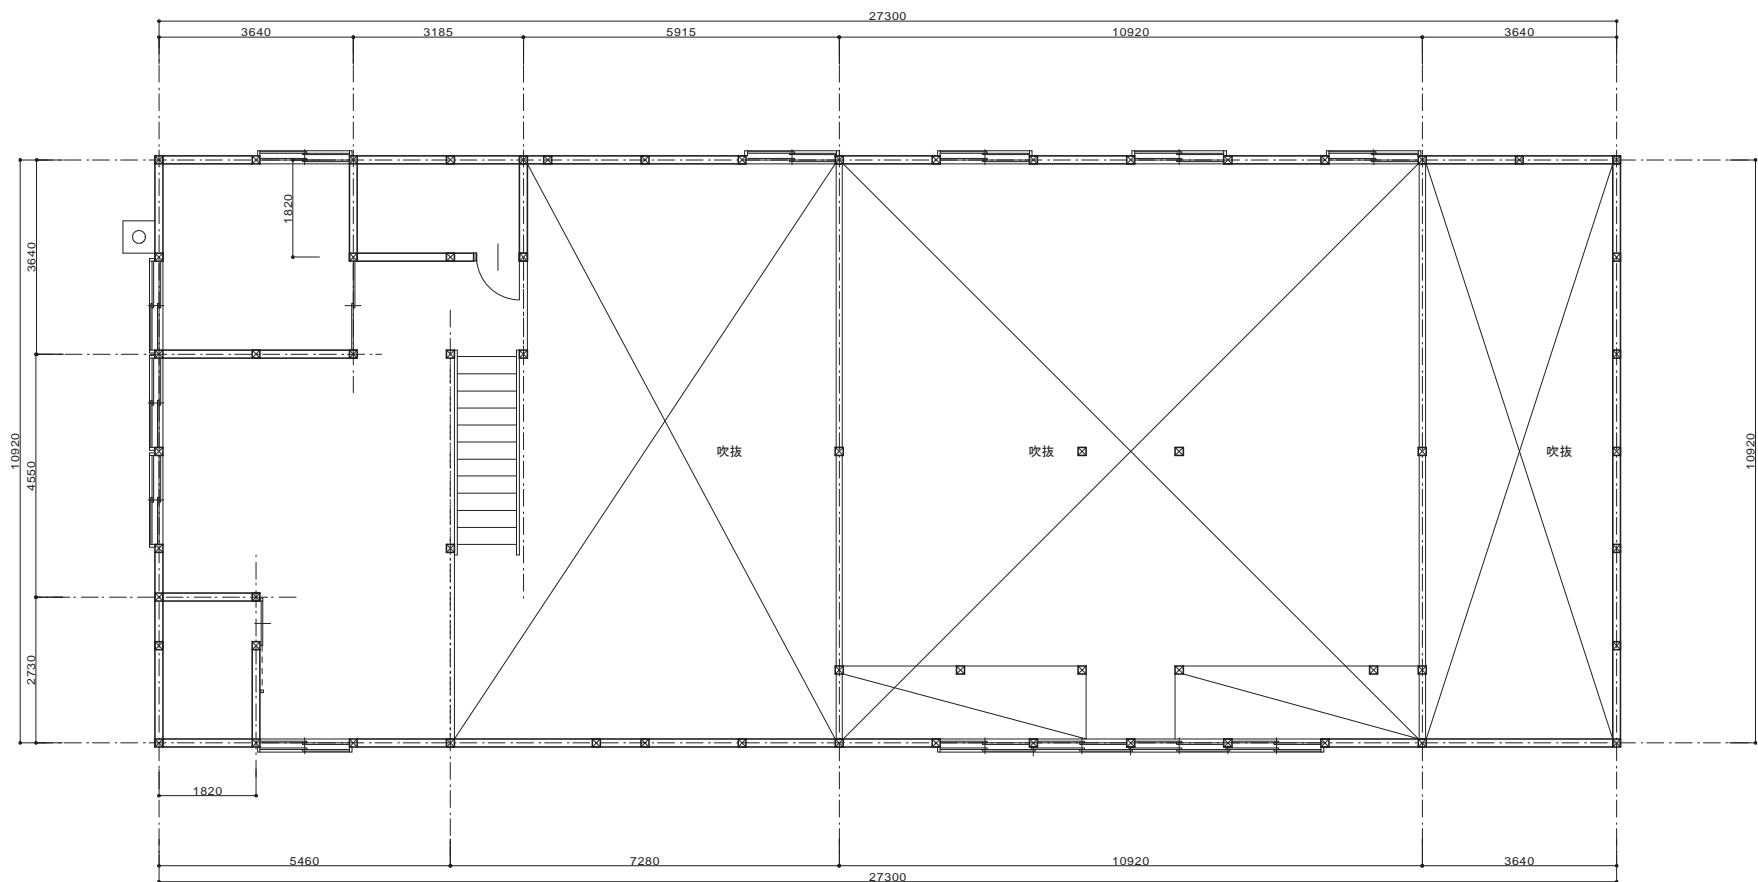

(5) 旧澱粉工場

① 1階平面図 縮尺1:100 (A3)

① 2階平面図 縮尺1:100 (A3)

② 立面図 1 縮尺1:100 (A3)

北面

南面

② 立面図2 縮尺1:100 (A3)

③ 軸組図 1 縮尺1:100 (A3)

③ 軸組図 2 縮尺1:100 (A3)

④ 小屋伏図 縮尺1:100 (A3)