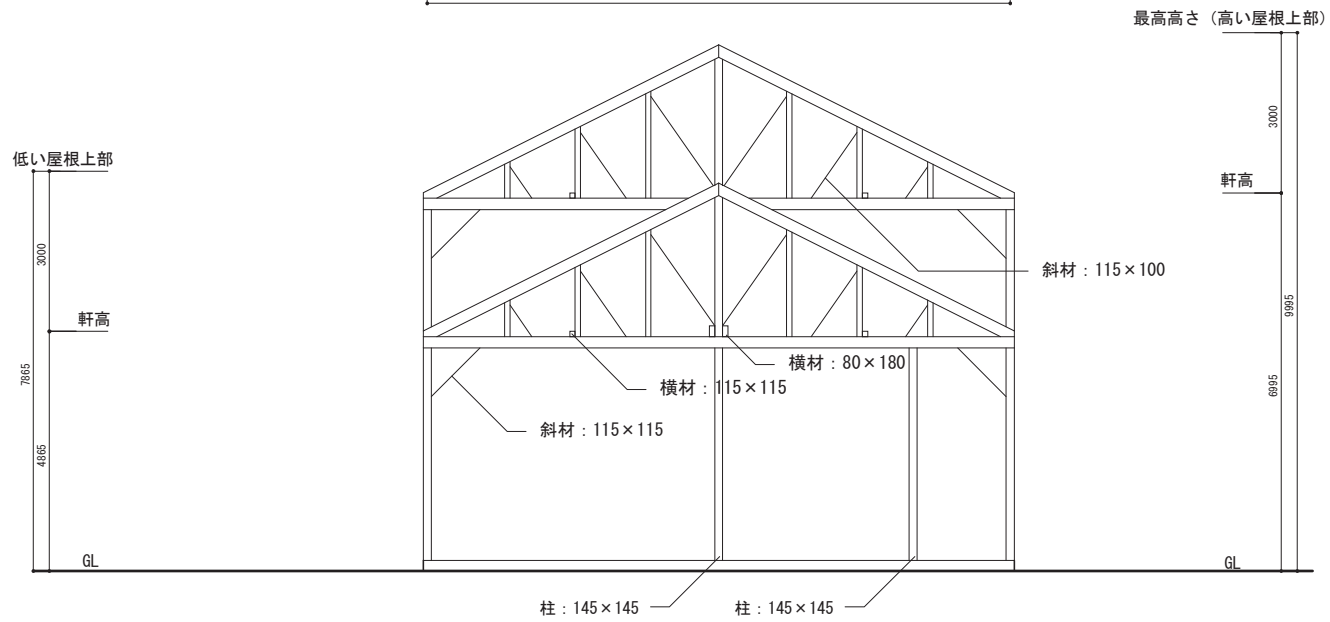

(5) 旧澱粉工場

① 1階平面図 縮尺1:100 (A3)

① 2階平面図 縮尺1:100 (A3)

② 立面図 1 縮尺1:100 (A3)

北面

南面

② 立面図2 縮尺1:100 (A3)

③ 軸組図 1 縮尺1:100 (A3)

③ 軸組図 2 縮尺1:100 (A3)

④ 小屋伏図 縮尺1:100 (A3)