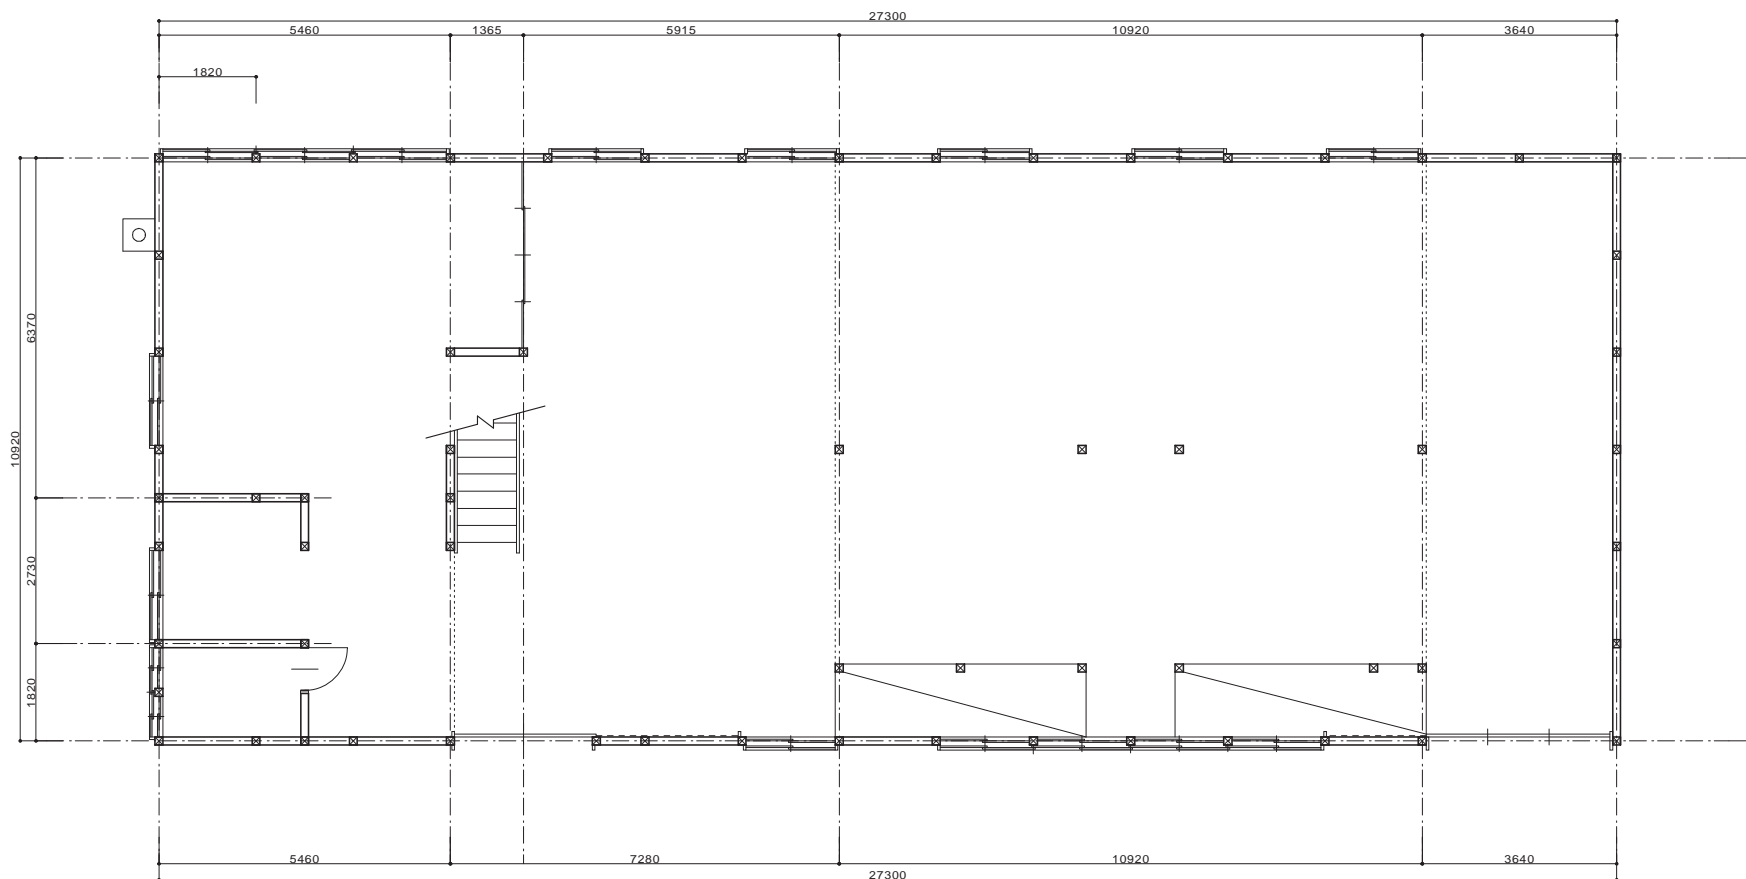

(5) 旧澱粉工場

① 1階平面図 縮尺1:100 (A3)

① 2階平面図 縮尺1:100 (A3)

② 立面図 1 縮尺1:100 (A3)

北面

南面

② 立面図2 縮尺1:100 (A3)

③ 軸組図 1 縮尺1:100 (A3)

③ 軸組図 2 縮尺1:100 (A3)

④ 小屋伏図 縮尺1:100 (A3)