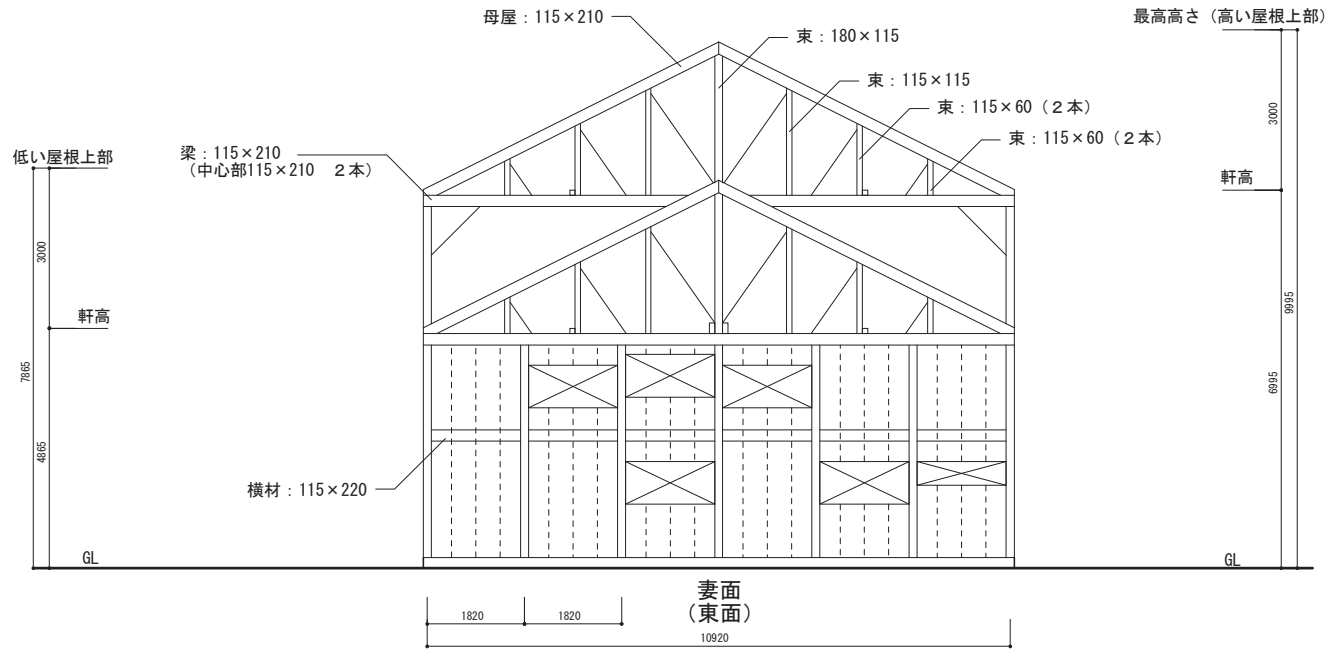

(5) 旧澱粉工場

① 1階平面図 縮尺1:100 (A3)

① 2階平面図 縮尺1:100 (A3)

② 立面図 1 縮尺1:100 (A3)

北面

南面

② 立面図2 縮尺1:100 (A3)

③ 軸組図 1 縮尺1:100 (A3)

③ 軸組図 2 縮尺1:100 (A3)

④ 小屋伏図 縮尺1:100 (A3)