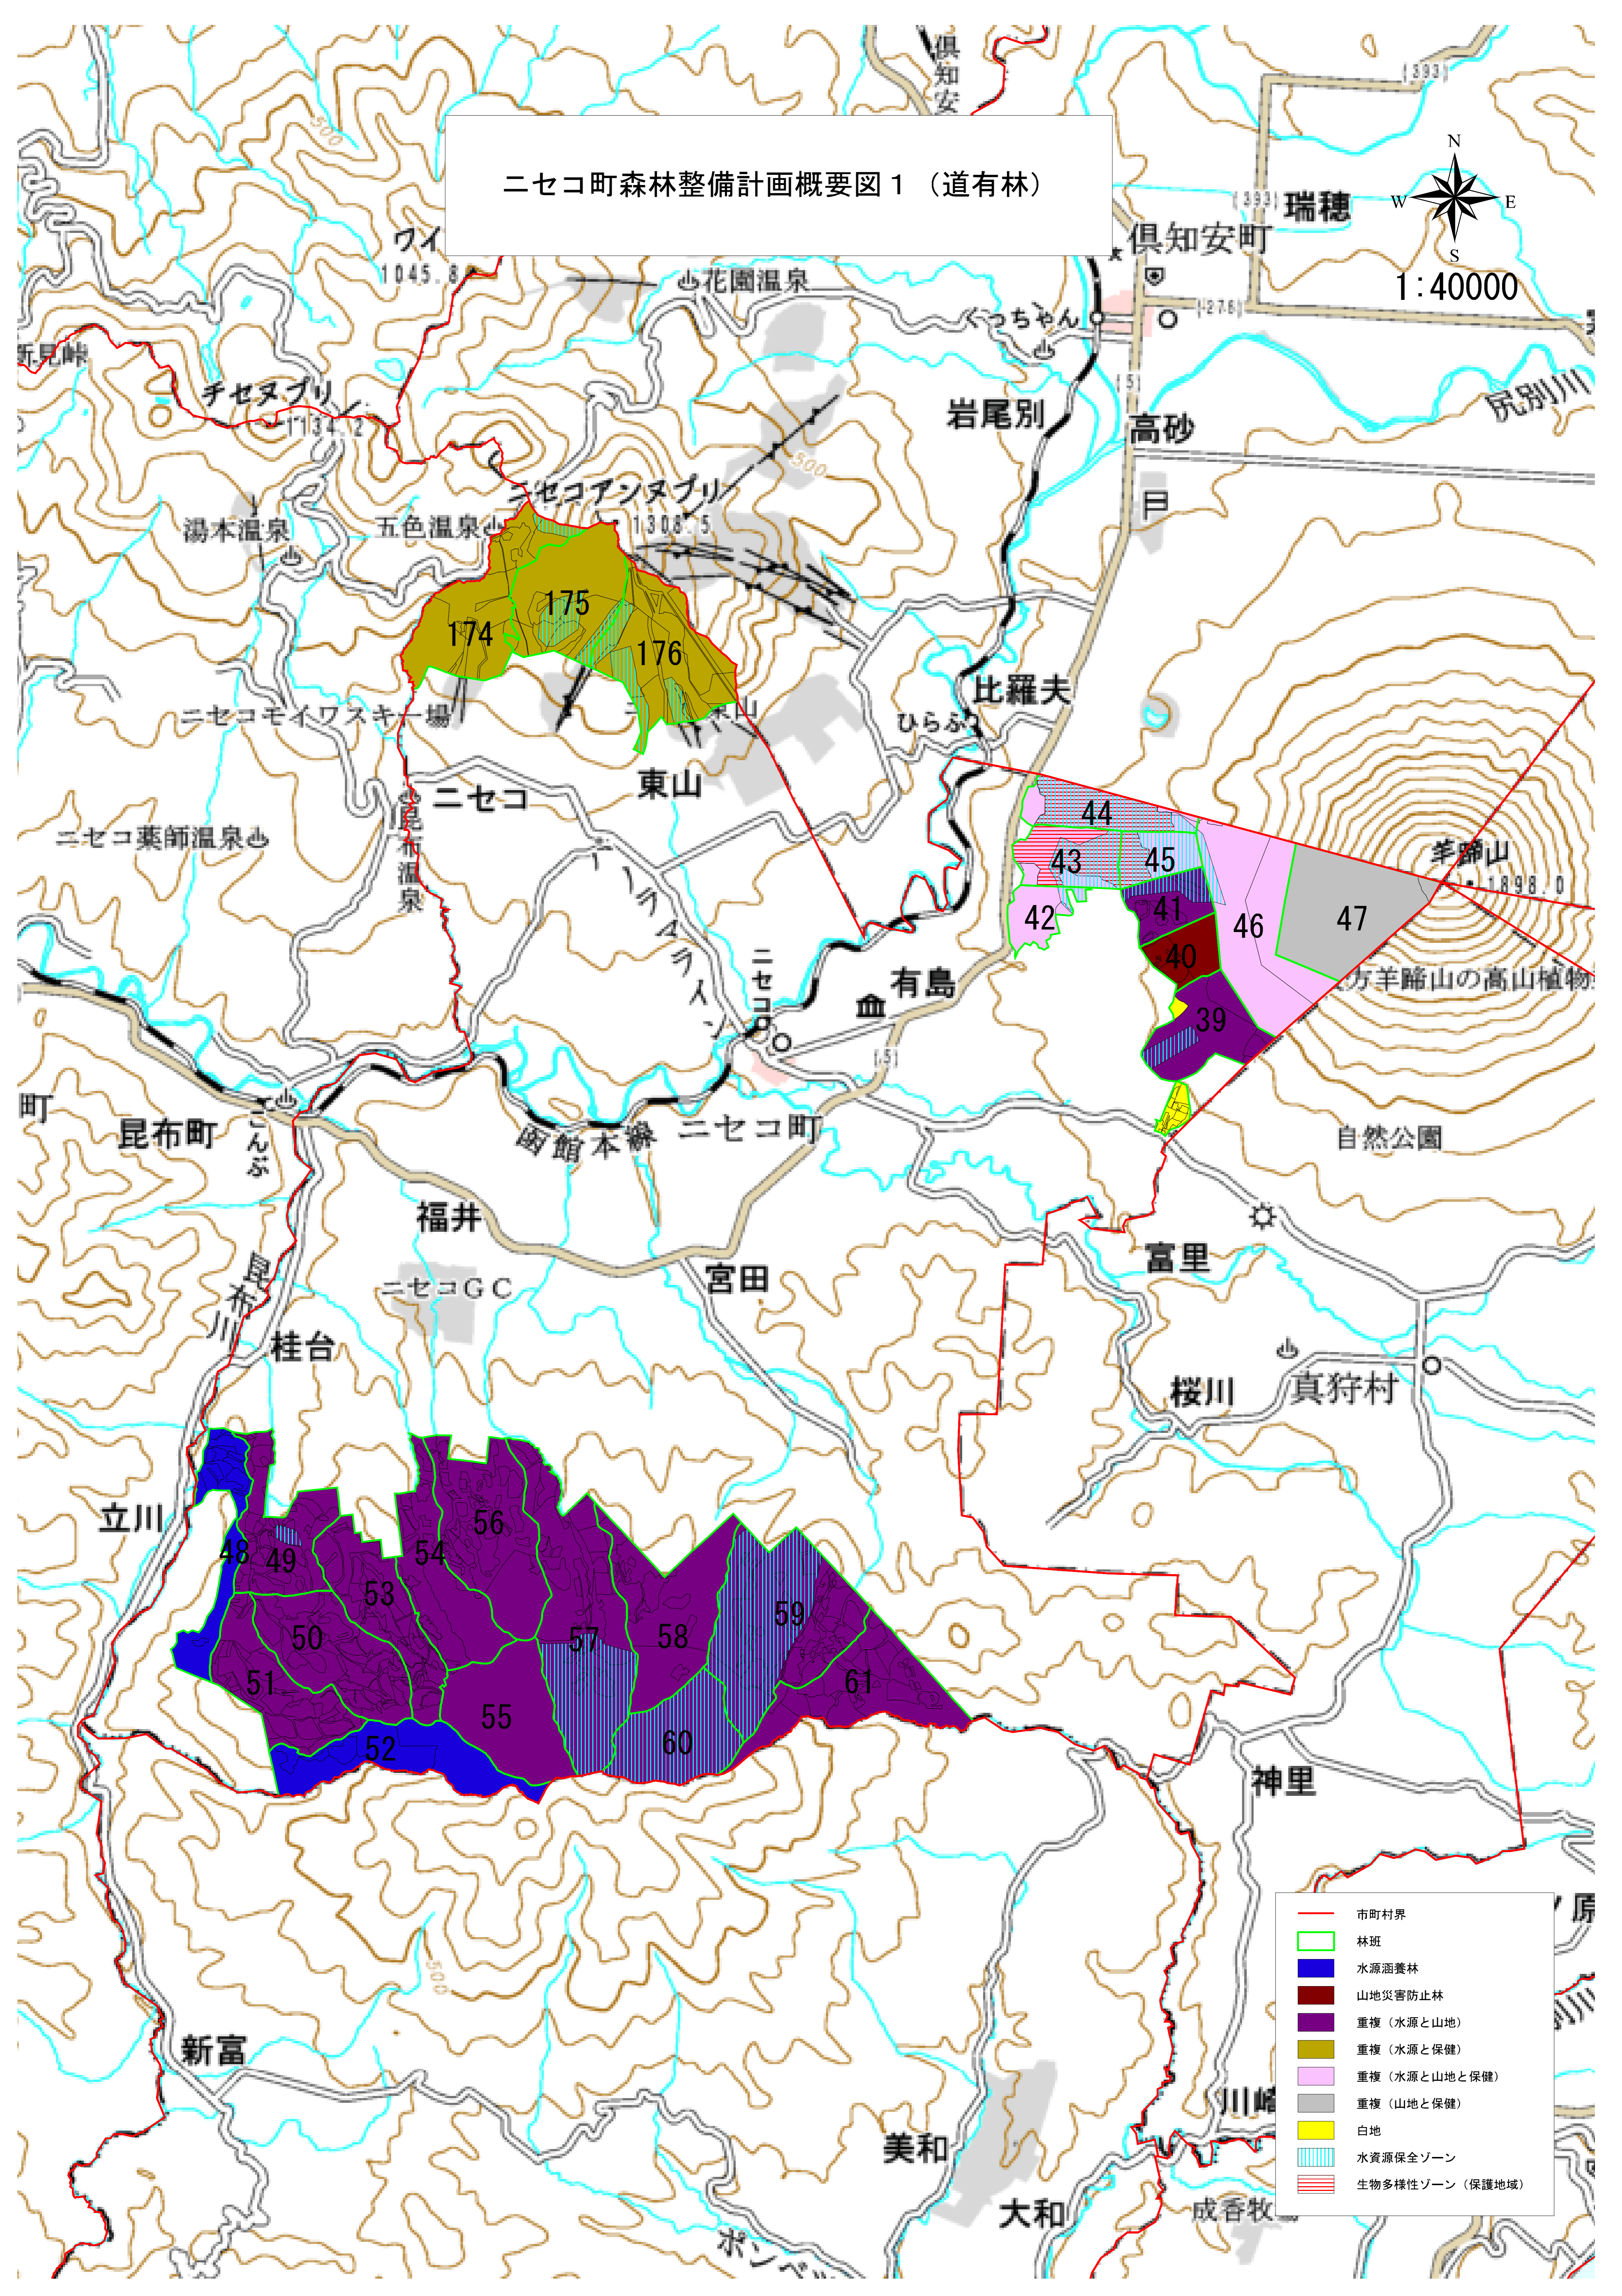

ニセコ町森林整備計画概要図1（道有林）

- 市町村界
- 林班
- 水源涵養林
- 山地災害防止林
- 重複（水源と山地）
- 重複（水源と保健）
- 重複（水源と山地と保健）
- 重複（山地と保健）
- 白地
- 水資源保全ゾーン
- 生物多様性ゾーン（保護地域）