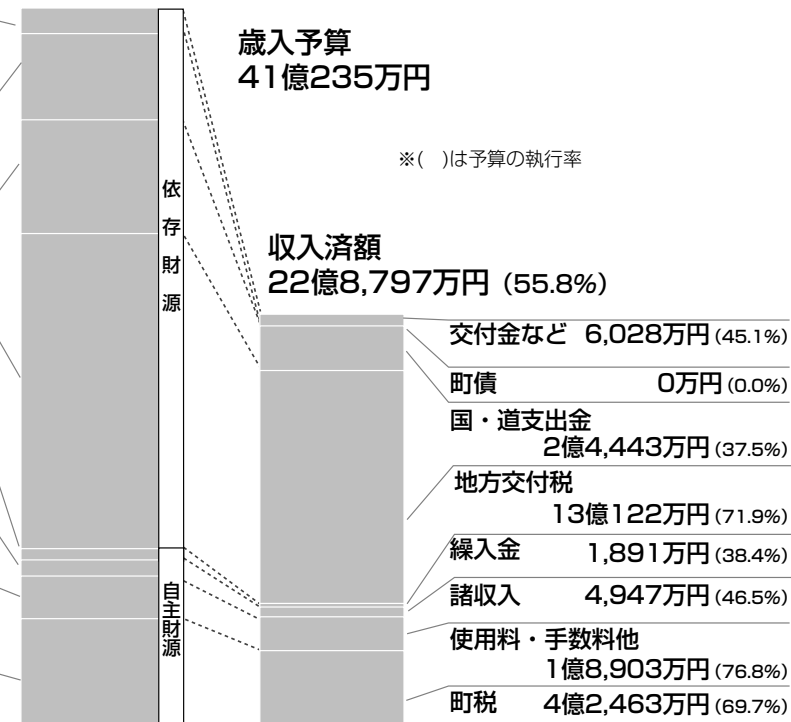

まちづくり情報室

町の取り組みやお知らせを紹介するページです

平成21年度 上半期の予算の 執行状況

町では年2回、財政状況の公表を行っています
そこで今回は、平成21年度上半期（4月～9月）の町の財政状況をお知らせします

平 成21年度の一般会計は、当初予算における前年比では、給食センターの完成により2億3100万円の減少となりましたが、9月末現在における前年比では、2億4433万円の増加となりました。前年度からの繰越予算2億3825万

今 年の予算は、平成20年度からの繰越事業（定額給付金や国の生活対策臨時交付金事業）に加え、今年度の国の追加経済対策を受けて実施する道路の補修事業などにより、一般会計の予算が増加しています。特別会計では、国民健康保険と介護保険に関する事務が後志広域連合に移したため、会計規模の縮小や会計の廃止を行います。

町では4月以降、予算の補正を行い、9月末時点の予算総額は、全会計合わせて47億2575万円となっています

一般会計の執行状況