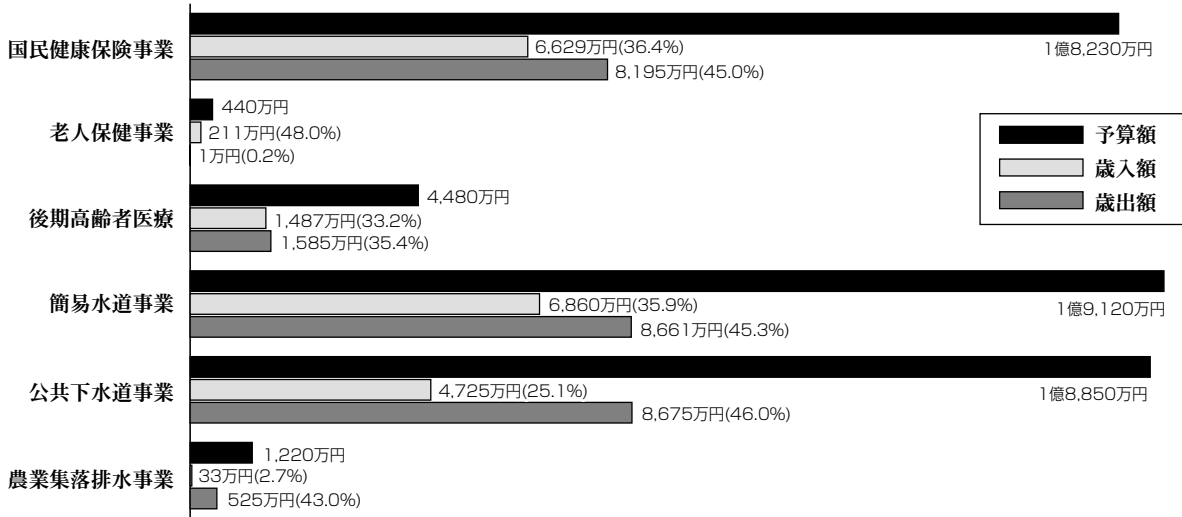

くらしの情報.....9

みんなのページ.....5

まちのカレンダー.....14

まちづくり情報室

町の取り組みやお知らせを紹介するページです

平成21年度 上半期の予算の 執行状況

町では年2回、財政状況の公表を行っています
そこで今回は、平成21年度上半期（4月～9月）の町の財政状況をお知らせします

平 成21年度の一般会計は、当初予算における前年比では、給食センターの完成により2億3100万円の減少となりましたが、9月末現在における前年比では、2億4433万円の増加となりました。前年度からの繰越予算2億3825万

今 年の予算は、平成20年度からの繰越事業（定額給付金や国の生活対策臨時交付金事業）に加え、今年度の国の追加経済対策を受けて実施する道路の補修事業などにより、一般会計の予算が増加しています。特別会計では、国民健康保険と介護保険に関する事務が後志広域連合に移したため、会計規模の縮小や会計の廃止を行います。

町では4月以降、予算の補正を行い、9月末時点の予算総額は、全会計合わせて47億2575万円となっています

舗装の補修が行われた町道ニセコ登山道路

一般会計の執行状況

まちづくり情報室

特別会計の執行状況

円のほか、雇用対策や道路の改修、学校の情報化事業の実施など、いずれも国の経済対策を受けて実施する事業の追加が主な要因です。

上半期（4月～9月）の一般会計の執行状況は、歳入が41億235万円の予算に対し、22億8797万円が収入されています。

歳 入は、町の大きな財源である地方交付税のうち、普通交付税については、予算に対して3588万円の増収となりました。このことから、当初予定していた基金（貯金）の取り崩し額を減らすことができる見込みです。