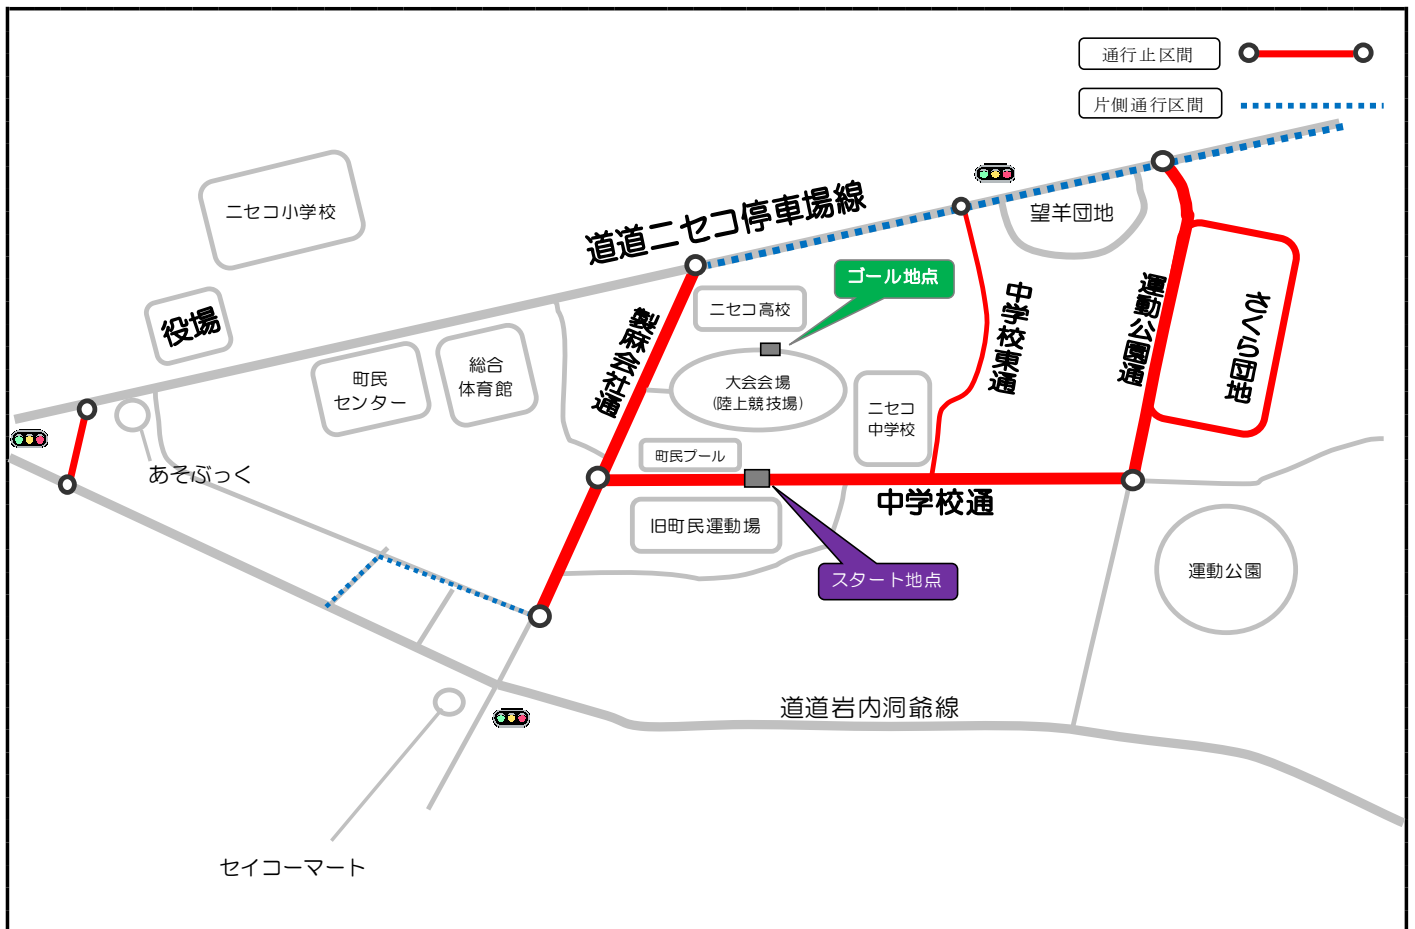

# 第41回ニセコマラソンフェスティバル

## 交通規制・通行止めのお知らせ

ニセコマラソンフェスティバル当日、町内のマラソンコースとなっている道路について、交通規制や通行止を行います。

皆様のご理解とご協力をお願いいたします。

- 日 時 2023年9月17日（日）
- 規制時間 9時00分から13時30分まで

※町道製麻会社通・中学校東通・中学校通・運動公園通は全面通行止となります。裏面の通行止区間地図をご確認のうえ、迂回をしていただきますようご協力願います。

※大会当日、ニセコ町市街地道路では、交通規制を実施するため渋滞が予想されます。下図の規制区間をご確認のうえ迂回をしていただきますようご協力願います。

※道道ニセコ停車場線（下図参照）は、車両と走者が交差する区間（望羊団地付近～有島記念館入口）があるため、車両は一旦停止となり長時間通行できない場合もございます。

特に、10時15分すぎ、11時10分すぎは、お待ちいただく時間が長くなる見込みですので、道道岩内洞爺線や国道5号線へ迂回をしていただきますようご協力願います。

# 《通行止区間地図》 9:00~13:30まで

※会場周辺の駐車場へ入る道路は、9:00~13:30まで通行止めとなっています。その時間帯に会場へお越しの際は、総合体育館や町民センター等の駐車場をご利用ください。

※大会当日は、マラソンランナーに暖かいご声援をお願いします。

※ランナーを応援するロードペイントを 9月11日~16日まで実施いたします。

皆さんの応援メッセージが、ランナーの力となります。是非多くのご協力をお願いします。