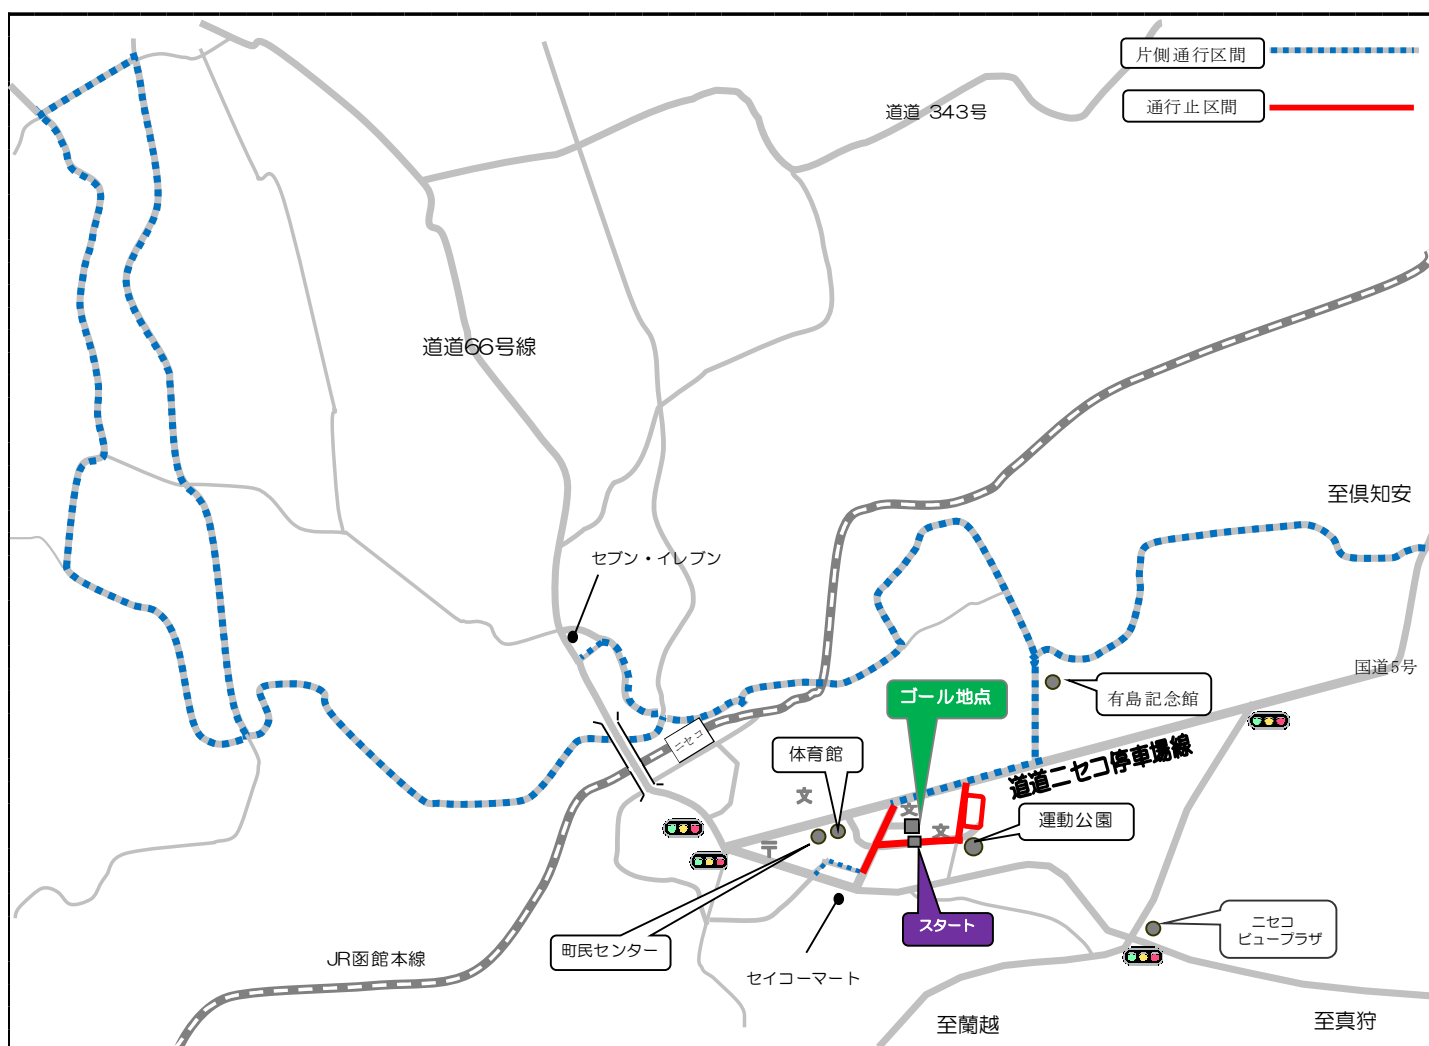

# 第41回ニセコマラソンフェスティバル

## 交通規制・通行止めのお知らせ

ニセコマラソンフェスティバル当日、町内のマラソンコースとなっている道路について、交通規制や通行止を行います。

皆様のご理解とご協力をお願いいたします。

- 日 時 2023年9月17日（日）
- 規制時間 9時00分から13時30分まで

※町道製麻会社通・中学校東通・中学校通・運動公園通は全面通行止となります。裏面の通行止区間地図をご確認のうえ、迂回をしていただきますようご協力願います。

※大会当日、ニセコ町市街地道路では、交通規制を実施するため渋滞が予想されます。下図の規制区間をご確認のうえ迂回をしていただきますようご協力願います。

※道道ニセコ停車場線（下図参照）は、車両と走者が交差する区間（望羊団地付近～有島記念館入口）があるため、車両は一旦停止となり長時間通行できない場合もございます。

特に、10時15分すぎ、11時10分すぎは、お待ちいただく時間が長くなる見込みですので、道道岩内洞爺線や国道5号線へ迂回をしていただきますようご協力願います。

# 《通行止区間地図》 9:00~13:30まで

※会場周辺の駐車場へ入る道路は、9:00~13:30まで通行止めとなっています。その時間帯に会場へお越しの際は、総合体育館や町民センター等の駐車場をご利用ください。

※大会当日は、マラソンランナーに暖かいご声援をお願いします。

※ランナーを応援するロードペイントを 9月11日~16日まで実施いたします。

皆さんの応援メッセージが、ランナーの力となります。是非多くのご協力をお願いします。