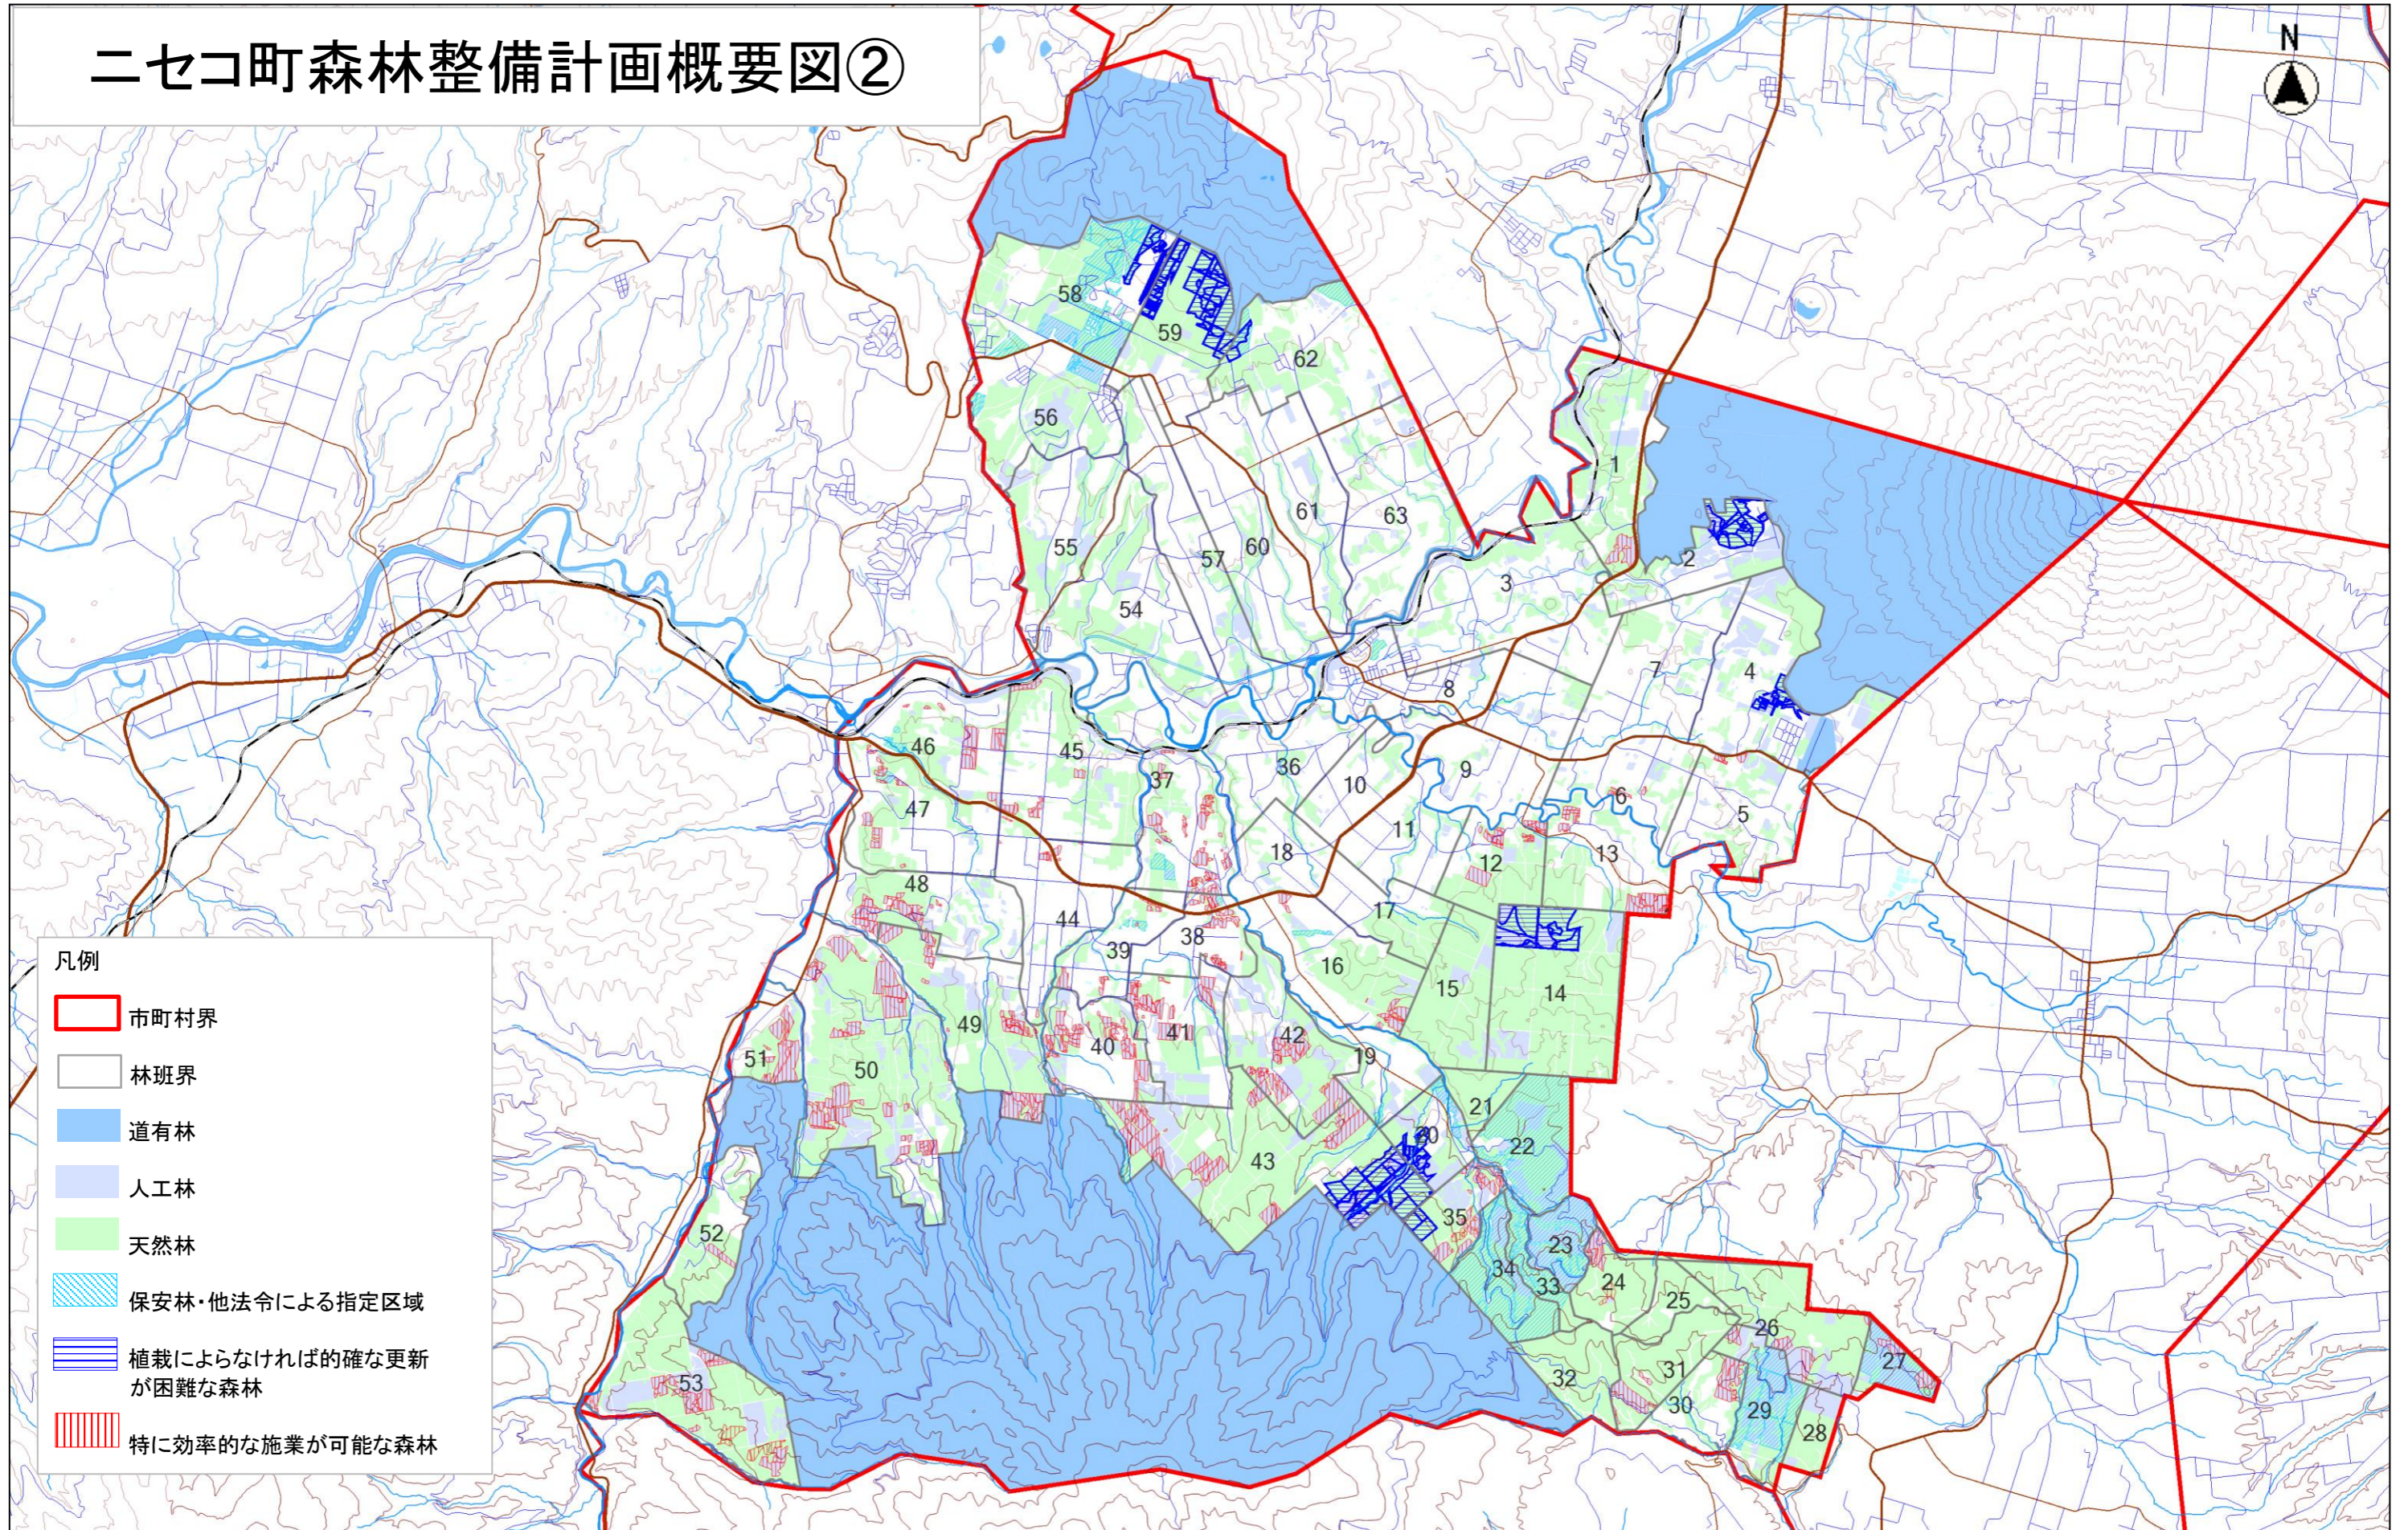

ニセコ町森林整備計画概要図①

- 凡例
- 市町村界
 - 林班界
 - 水源涵養林
 - 山地災害防止林
 - 生活環境保全林
 - 保健文化機能等維持林
 - 木材等生産林
 - 水資源保全ゾーン
 - 生物多样性ゾーン(保護地域)

森林計画図は、道が森林資源の把握のために利用しているものであるため、現地において実測や確認を行ったものではなく、必ずしも正しく表示しているとは限りません。

ニセコ町森林整備計画概要図②

森林計画図は、道が森林資源の把握のために利用しているものであるため、現地において実測や確認を行ったものではなく、必ずしも正しく表示しているとは限りません。

縮尺 1 : 80000

ニセコ町森林整備計画概要図③

- 凡例
- 市町村界
 - 林班界
 - 鳥獣害防止森林区域

森林計画図は、道が森林資源の把握のために利用しているものであるため、現地において実測や確認を行ったものではなく、必ずしも正しく表示しているとは限りません。

縮尺 1 : 80000