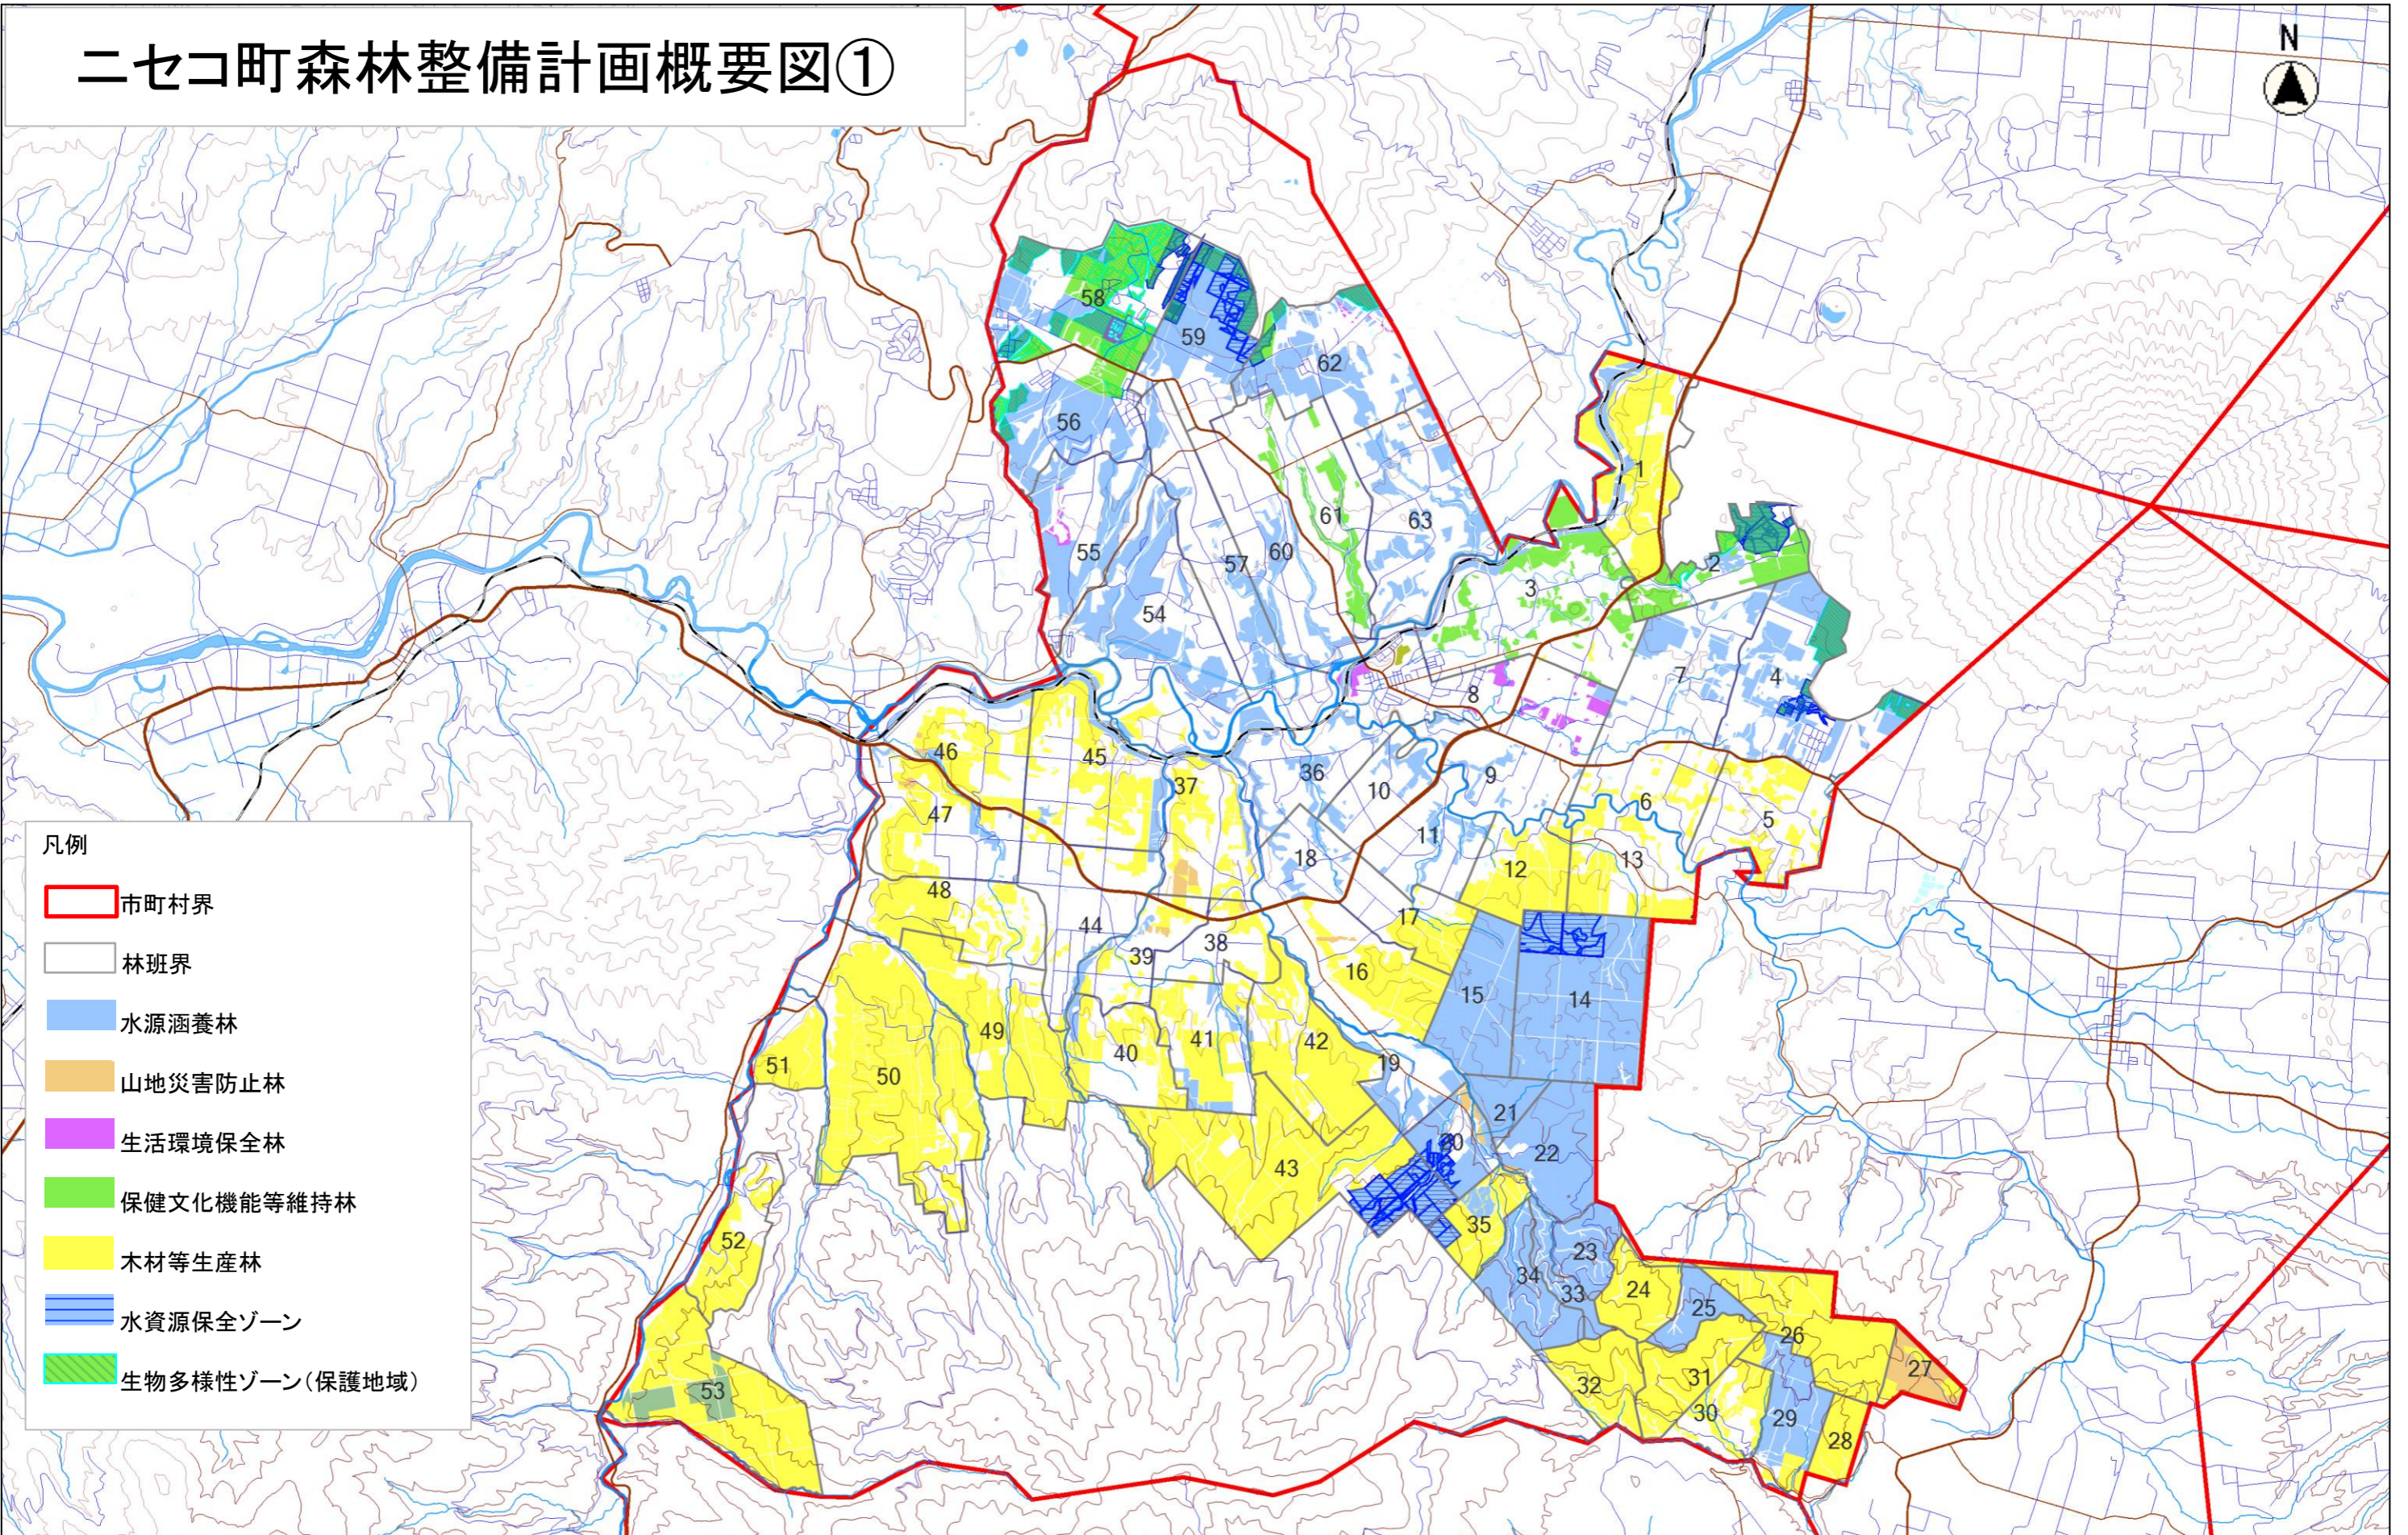

ニセコ町森林整備計画概要図①

- 凡例
- 市町村界
 - 林班界
 - 水源涵養林
 - 山地災害防止林
 - 生活環境保全林
 - 保健文化機能等維持林
 - 木材等生産林
 - 水資源保全ゾーン
 - 生物多样性ゾーン(保護地域)

森林計画図は、道が森林資源の把握のために利用しているものであるため、現地において実測や確認を行ったものではなく、必ずしも正しく表示しているとは限りません。

ニセコ町森林整備計画概要図②

森林計画図は、道が森林資源の把握のために利用しているものであるため、現地において実測や確認を行ったものではなく、必ずしも正しく表示しているとは限りません。

縮尺 1 : 80000

ニセコ町森林整備計画概要図③

- 凡例
- 市町村界
 - 林班界
 - 鳥獣害防止森林区域

森林計画図は、道が森林資源の把握のために利用しているものであるため、現地において実測や確認を行ったものではなく、必ずしも正しく表示しているとは限りません。

縮尺 1 : 80000